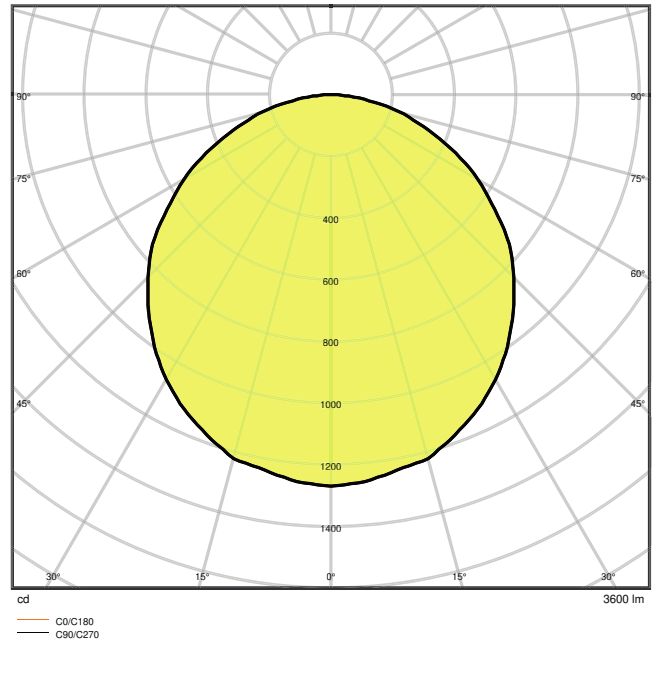

Données photométriques

Flux lumineux	3600 lm
Efficacité lumineuse	100 lm/W
Temp. de couleur	4000 K
Teinte de couleur (désignation)	Blanc froid
Ra Indice de rendu des couleurs	> 80
Ecart-type de correspondance de couleur	5 sdc _m
Intensité lumineuse	-
Sans scintillement	Oui
Indice du papillotement (PstLM)	-
Indice de l'effet stroboscobique (SVM)	-
Groupe de sécurité photobiologique EN62778	RG0
Angle de rayonnement	120 °

LDC typ cone

LDC typ polar

DIMENSIONS ET POIDS

Longueur	595.00 mm
Largeur	595.00 mm
Hauteur	35.00 mm
Poids du produit	1800,00 g

Oops! An Error Occurred

The server returned a "500 Internal Server Error".

Something is broken. Please let us know what you were doing when this error occurred. We will fix it as soon as possible. Sorry for any inconvenience caused.