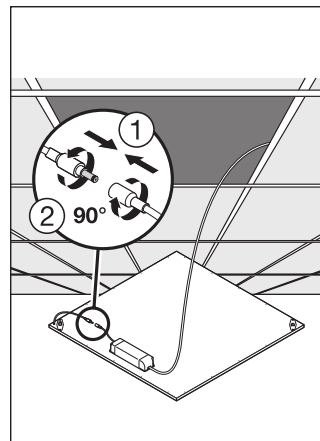

The server returned a "500 Internal Server Error".

Something is broken. Please let us know what you were doing when this error occurred. We will fix it as soon as possible. Sorry for any inconvenience caused.

4058075392397	Carton de regroupement 4	667 mm x 182 mm x 634 mm	10015.00 g	76.96 dm³

Le code produit mentionné décrit la petite quantité d'unité qui peut être commandée. Une unité peut contenir un ou plusieurs produits. Lorsque vous passez la commande, merci de bien vouloir entrer une unité ou un multiple d'une unité.

DÉTAILS COMPLÉMENTAIRES

Références / Liens

- Plus d'informations sur la garantie sous www.ledvance.fr/garantie

AVERTISSEMENT

Sous réserve de modifications. Sauf erreur ou omission. Veuillez à toujours utiliser la version la plus récente.

Oops! An Error Occurred

The server returned a "500 Internal Server Error".

Something is broken. Please let us know what you were doing when this error occurred. We will fix it as soon as possible. Sorry for any inconvenience caused.