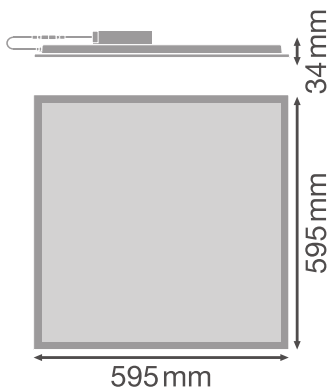

FICHE PRODUIT

PANEL VAL 600 36 W 4000 K WT

PANEL VALUE 600 | Panel, 600 x 600 mm

Zones d'application

- Remplacement direct des luminaires avec lampes fluorescentes
- Bureaux, salles de conférence
- Zones d'accueil, couloirs, ascenseurs
- Convient aux systèmes encastrés avec une grille de dimensions 600 x 600 mm

LDC typ cone

LDC typ polar

DIMENSIONS ET POIDS

Longueur	595.00 mm
Largeur	595.00 mm
Hauteur	35.00 mm
Poids du produit	1800,00 g

Oops! An Error Occurred

The server returned a "500 Internal Server Error".

Something is broken. Please let us know what you were doing when this error occurred. We will fix it as soon as possible. Sorry for any inconvenience caused.