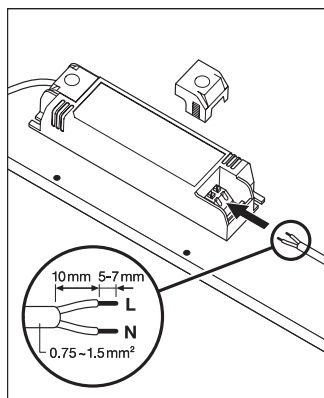

The server returned a "500 Internal Server Error".

Something is broken. Please let us know what you were doing when this error occurred. We will fix it as soon as possible. Sorry for any inconvenience caused.

4058075392397	Carton de regroupement 4	667 mm x 182 mm x 634 mm	10015.00 g	76.96 dm³

Le code produit mentionné décrit la petite quantité d'unité qui peut être commandée. Une unité peut contenir un ou plusieurs produits. Lorsque vous passez la commande, merci de bien vouloir entrer une unité ou un multiple d'une unité.

DÉTAILS COMPLÉMENTAIRES

Références / Liens

- Plus d'informations sur la garantie sous www.ledvance.fr/garantie

AVERTISSEMENT

Sous réserve de modifications. Sauf erreur ou omission. Veuillez à toujours utiliser la version la plus récente.

Oops! An Error Occurred

The server returned a "500 Internal Server Error".

Something is broken. Please let us know what you were doing when this error occurred. We will fix it as soon as possible. Sorry for any inconvenience caused.