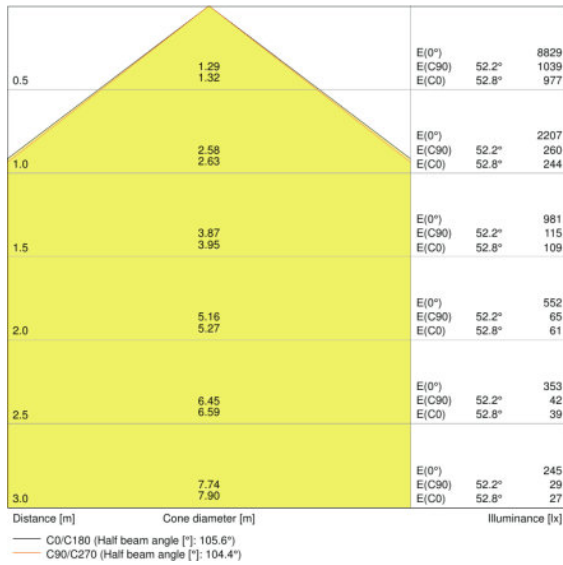

Temp. de couleur	6500 K
Flux lumineux	6400 lm
Efficacité lumineuse	115 lm/W
Ecart-type de correspondance de couleur	≤ 5 sdc _m
Teinte de couleur (désignation)	Cool Daylight
Ra Indice de rendu des couleurs	>80

Données photométriques

Angle de rayonnement	105 °
-----------------------------	-------

Dimensions & poids

Longueur	1500 mm
Largeur	95,0 mm
Hauteur	78,0 mm
Poids du produit	2300,00 g

Couleurs & matériaux

Matériau de corps	Polycarbonate (PC)
Couleur du teinte	Gray
Couleur du produit	Gray

Indice de protec. IK (résist. aux chocs)	IK08
Photobiological safety group	RG 0
Classe de protection	I
Type de protection	IP65
Normes	CE/CB/TÜV SÜD/EAC/RoHS

Distribution de lumière

Courbe photométrique, selon un angle donné