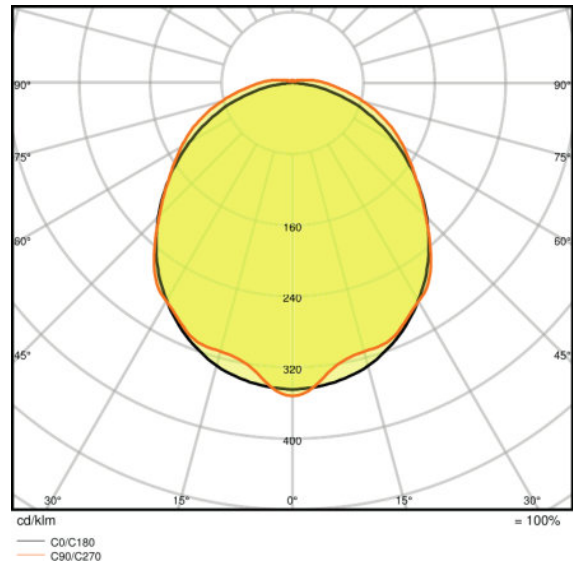

Distribution de lumière

Courbe photométrique, selon un angle donné

Courbe photométrique, polaire

TECHNIQUE / ACCESSOIRES

- Etriers en acier inoxydable avec vis de sécurité incluses
- Accessoires de montage inclus (kit de suspension, kit de protection contre le vol)

DONNÉES LOGISTIQUES

Code produit	Description produit	Unité d'emballage (Pièces/Unité)	Dimensions (longueur x largeur x hauteur)	Volume	Poids brut
4058075000889	DP 1500 55 W 6500K IP65 GY	Carton de regroupement 6	1525 mm x 333 mm x 192 mm	97.50 dm³	16355,00 g
4058075079878	DP 1500 55 W 6500K IP65 GY	Carton de regroupement 6	1525 mm x 333 mm x 192 mm	97.50 dm³	16355,00 g

Le code produit mentionné décrit la petite quantité d'unité qui peut être commandée. Une unité peut contenir un ou plusieurs produits. Lorsque vous passez la commande, merci de bien vouloir entrer une unité ou un multiple d'une unité.

RÉFÉRENCES/LIENS

Plus d'informations sur la garantie sous

- www.ledvance.fr/garantie