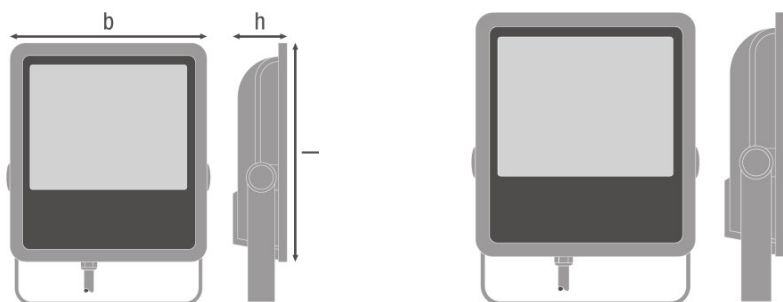

FICHE DE DONNÉES PRODUIT

FLOODLIGHT 180 W 4000 K IP65 BK

FLOODLIGHT 180 | Luminaire avec distribution symétrique, 180 W

DOMAINES D'APPLICATION

- Remplace les projecteurs halogènes
- Garages
- Zones publiques
- Façades de bâtiments
- Zones de construction

- Rendement lumineux : jusqu'à 110 lm/W
- Type de protection : IP65
- Résistance aux chocs : IK08
- Température ambiante en fonctionnement : -20 ... +50 °C
- Connexion via un câble de 1 m, câblage requis

Données photométriques

Angle de rayonnement	100 ° x 100 °
-----------------------------	---------------

— Dimensions & poids

Longueur	340,0 mm
Largeur	310,0 mm
Hauteur	81,0 mm
Poids du produit	4900,00 g
Longueur de câble	1000 mm