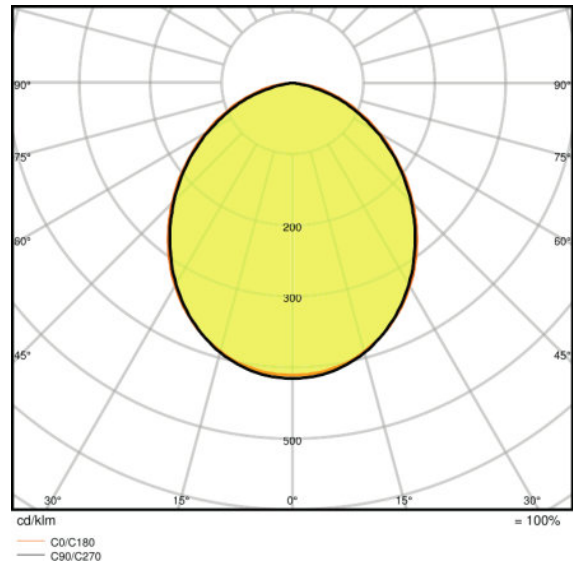

Distribution de lumière

Courbe photometrique, selon un angle donne

Courbe photometrique, polaire

DONNÉES LOGISTIQUES

Code produit	Description produit	Unité d'emballage (Pièces/Unité)	Dimensions (longueur x largeur x hauteur)	Volume	Poids brut
4058075097728	FLOODLIGHT 180 W 4000 K IP65 BK	Carton de regroupement 1	424 mm x 346 mm x 138 mm	20.25 dm³	5624,00 g

Le code produit mentionné décrit la petite quantité d'unité qui peut être commandée. Une unité peut contenir un ou plusieurs produits. Lorsque vous passez la commande, merci de bien vouloir entrer une unité ou un multiple d'une unité.

RÉFÉRENCES/LIENS

Plus d'informations sur la garantie sous

▶ www.ledvance.fr/garantie

AVERTISSEMENT

Sous réserve de modifications. Sauf erreur ou omission. Veuillez à toujours utiliser la version la plus récente.