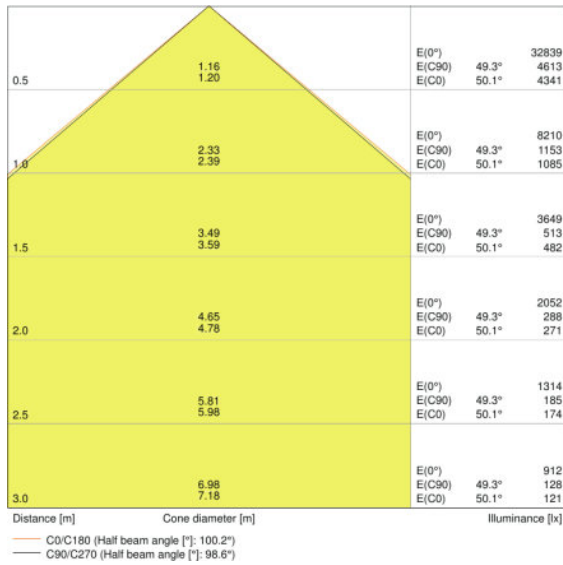

Distribution de lumière

Courbe photometrique, selon un angle donne

Courbe photometrique, polaire

DONNÉES LOGISTIQUES

Code produit	Description produit	Unité d'emballage (Pièces/Unité)	Dimensions (longueur x largeur x hauteur)	Volume	Poids brut
4058075097728	FLOODLIGHT 180 W 4000 K IP65 BK	Carton de regroupement 1	424 mm x 346 mm x 138 mm	20.25 dm³	5624,00 g

Le code produit mentionné décrit la petite quantité d'unité qui peut être commandée. Une unité peut contenir un ou plusieurs produits. Lorsque vous passez la commande, merci de bien vouloir entrer une unité ou un multiple d'une unité.

RÉFÉRENCES/LIENS

Plus d'informations sur la garantie sous

▶ www.ledvance.fr/garantie

AVERTISSEMENT

Sous réserve de modifications. Sauf erreur ou omission. Veuillez à toujours utiliser la version la plus récente.