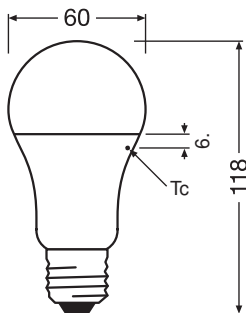

Données photométriques

Flux lumineux	1055 lm
Flux nominal lumineux utile 90°	1055 lm
Efficacité lumineuse	105 lm/W
Flux résiduel en fin de vie nomi	0.70
Teinte de couleur (désignation)	Blanc froid
Temp. de couleur	4000 K
Ra Indice de rendu des couleurs	≥ 80
Teinte de couleur	840
Ecart-type de correspondance de couleur	≤ 6 sdc
Maintien flux lumineux à 6 000 h	0.80

Données techniques légères

Angle de rayonnement	200 °
Temps de préchauffage (60 %)	< 0.50 s
Temps d'amorçage	< 0.5 s
Angle de faisceau évalué	200.00 °

DIMENSIONS ET POIDS

Longueur totale	118.00 mm
Diamètre	60,00 mm
Diamètre maximum	60 mm
Poids du produit	32,00 g

Données suivant le règlement européen sur l'étiquetage énergétique EU 2019/2015

Type de culot de la source lumineuse (ou autre interface électrique)	E27
Température de couleur proximale	SINGLE_VALUE
Longueur	118.00 mm
Hauteur (luminaires cycliques inclus)	60.00 mm
Largeur (y compris les luminaires ronds)	60.00 mm
ID EPREL	1403214
Numéro de modèle	AC24698