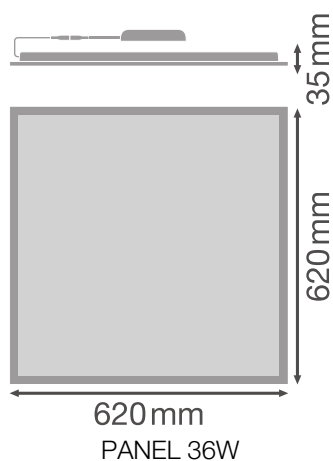

- Convient aux systèmes encastrés avec une grille de dimensions 625 x 625 mm
- Salons, espaces de réception, foyers, couloirs, ascenseurs
- Éclairage décoratif

Avantages du produit

- Apporte un ciel naturel dans les bâtiments
- Plafond lumineux créant une atmosphère réconfortante pour les personnes
- Disponible à l'unité, en lot de 6 et en lot de 9
- Autres images, motifs et logos personnalisés sur demande

Données photométriques

Flux lumineux	32670 lm ¹⁾
Efficacité lumineuse	110 lm/W ¹⁾
Ra Indice de rendu des couleurs	80 ¹⁾
Ecart-type de correspondance de couleur	> 5 sdc _m ¹⁾
Faible scintillement	Oui
Indice du papillotement (PstLM)	<1
Indice de l'effet stroboscopique (SVM)	< 0.4
Groupe de sécurité photobiologique EN62778	RG0
Angle de rayonnement	120 °

1) Panneau décoratif : le lumen/l'efficacité ainsi que le SDCM et le GRI varieront par rapport aux PANEL VALUE originales du PANEL en fonction de l'image imprimée

DIMENSIONS ET POIDS

Longueur	620 mm ¹⁾
Largeur	620 mm ¹⁾
Hauteur	32,00 mm
Poids du produit	21400,00 g

1) 3x620 mm

Matériau & couleurs

Couleur du produit	Blanc
Couleur du teinte	Blanc
Matériau de corps	Aluminium
Matériau de fermeture	Polystyrène (PS)
Matière de la surface émettrice.	Polystyrene
Test au fil incand. selon CEI 60695-2-12	650 °C
Teneur en mercure	0.0 mg