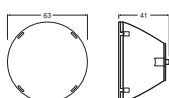

Caractéristiques du produit

- Réflecteurs accessoires disponibles dans différents angles de faisceau (15°, 36°, 50°)

DONNÉES TECHNIQUES

Données photométriques

Angle de rayonnement	36 °
----------------------	------

DIMENSIONS ET POIDS

Diamètre	63 mm
Hauteur	41 mm
Poids du produit	22,00 g

TR SP REFLECTOR V 20W

Matériau & couleurs

Couleur du produit	Argent
Matériau de corps	Polycarbonate (PC)

APPLICATION & MONTAGE

Source lumineuse remplaçable	Non
------------------------------	-----

TÉLÉCHARGEMENTS

Documents et certificats	Nom du document
 Instructions pour l'utilisateur / instructions de sécurité	G11247140 TRACKLIGHT SPOT XR

DONNÉES LOGISTIQUES

Code produit	Unité d'emballage (Pièces/Unité)	Dimensions (longueur x largeur x hauteur)	Poids approximatif	' Volume
4099854616808	Etui carton fermé 1	82 mm x 82 mm x 54 mm	43.00 g	0.36 dm ³
4099854616815	Carton de regroupement 4	187 mm x 102 mm x 138 mm	271.00 g	2.63 dm ³