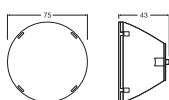

Caractéristiques du produit

- Réflecteurs accessoires disponibles dans différents angles de faisceau (15°, 36°, 50°)

DONNÉES TECHNIQUES

Données photométriques

Angle de rayonnement	50 °
----------------------	------

DIMENSIONS ET POIDS

Diamètre	75 mm
Hauteur	43 mm
Poids du produit	23,00 g

TR SP REFLECTOR V 30W

Matériau & couleurs

Couleur du produit	Argent
Matériau de corps	Polycarbonate (PC)

APPLICATION & MONTAGE

Source lumineuse remplaçable	Non
------------------------------	-----

TÉLÉCHARGEMENTS

Documents et certificats	Nom du document
 Instructions pour l'utilisateur / instructions de sécurité	G11247140 TRACKLIGHT SPOT XR

DONNÉES LOGISTIQUES

Code produit	Unité d'emballage (Pièces/Unité)	Dimensions (longueur x largeur x hauteur)	Poids approximatif	' Volume
4099854616884	Etui carton fermé 1	82 mm x 82 mm x 54 mm	44.00 g	0.36 dm ³
4099854616891	Carton de regroupement 4	187 mm x 102 mm x 138 mm	275.00 g	2.63 dm ³