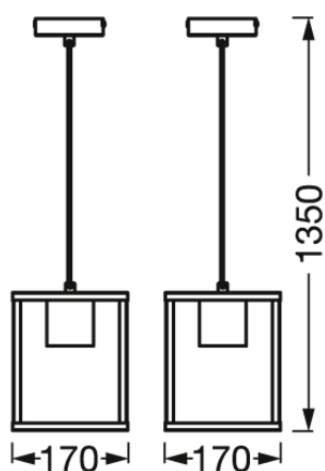

- Design élégant
- Grande flexibilité dans le choix de la source lumineuse grâce au culot E27

Caractéristiques du produit

- Matériau du boîtier : métal et bois
- Luminaire décoratif

DONNÉES TECHNIQUES

DONNÉES ÉLECTRIQUES

Tension nominale	220...240 V
Fréquence du réseau	50...60 Hz
Classe de protection	I

Données photométriques

Indice du papillotement (PstLM)	-
---------------------------------	---

DIMENSIONS ET POIDS

Longueur	170,00 mm
Largeur	170,00 mm
Hauteur	1350,00 mm
Poids du produit	650,00 g

DONNÉES LOGISTIQUES

Code produit	Unité d'emballage (Pièces/Unité)	Dimensions (longueur x largeur x hauteur)	Poids approximatif	Volume
4058075758902	Etui carton fermé 1	180 mm x 180 mm x 245 mm	834.00 g	7.94 dm ³

Code produit	Unité d'emballage (Pièces/Unité)	Dimensions (longueur x largeur x hauteur)	Poids approximatif	Volume
4058075758919	Carton de regroupement 4	380 mm x 380 mm x 265 mm	4158.00 g	38.27 dm ³

Le code produit mentionné décrit la petite quantité d'unité qui peut être commandée. Une unité peut contenir un ou plusieurs produits. Lorsque vous passez la commande, merci de bien vouloir entrer une unité ou un multiple d'une unité.