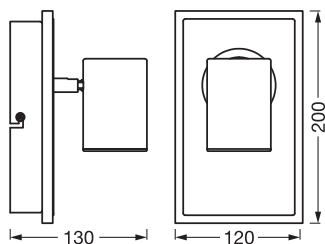

DIMENSIONS ET POIDS

Longueur	120,00 mm
Largeur	130,00 mm
Hauteur	200,00 mm
Poids du produit	770,00 g

DECOR SPOT MARS 200MM 17W
SEL

Matériau & couleurs

Couleur du produit	Blanc
Couleur du teinte	Blanc
Matériau de corps	ACIER ACRYLIQUE
Matériau de fermeture	Polycarbonate (PC)
Test au fil incand. selon CEI 60695-2-12	650 °C
Teneur en mercure	0.0 mg

DONNÉES LOGISTIQUES

Code produit	Unité d'emballage (Pièces/Unité)	Dimensions (longueur x largeur x hauteur)	Poids approximatif	Volume
4058075828384	Etui carton fermé 1	162 mm x 162 mm x 273 mm	905.00 g	7.16 dm ³
4058075828391	Carton de regroupement 4	560 mm x 178 mm x 350 mm	4171.00 g	34.89 dm ³