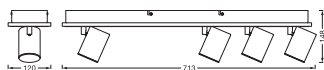

## DIMENSIONS ET POIDS

Longueur	713,00 mm
Largeur	120,00 mm
Hauteur	148,00 mm
Poids du produit	2540,00 g

DECOR SPOT MARS 700MM 59W  
SEL