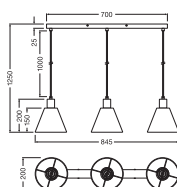

## DIMENSIONS ET POIDS

Longueur	845,00 mm
Largeur	200,00 mm
Hauteur	1250,00 mm
Poids du produit	1375,00 g

DECOR RAFFIA PENDANT LINEAR  
3XE27GN