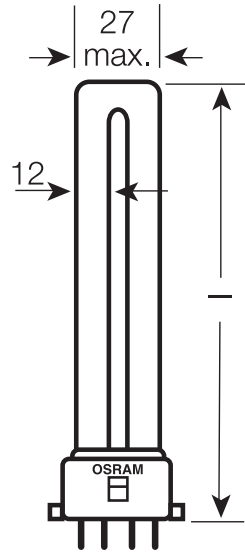

DONNÉES TECHNIQUES

DONNÉES ÉLECTRIQUES

Puissance nominale	7.30 W
Tension nominale	47 V
Intensité nominale	0,18 A

Données photométriques

Flux lumineux	400 lm
Efficacité lumineuse	55 lm/W
Teinte de couleur (désignation)	LUMILUX Blanc froid
Temp. de couleur	4000 K
Ra Indice de rendu des couleurs	≥80
Teinte de couleur	840
Maintien flux lumineux à 2 000 h	0.90
Maintien flux lumineux à 4 000 h	0.84
Maintien flux lumineux à 6 000 h	0.82
Maintien flux lumineux à 8 000 h	0.81
Maintien flux lumineux à 12 000 h	0.78

Longueur totale	121.80 mm
Longueur du culot hors pins	115 mm
Diamètre	12,00 mm
Diamètre du tube	12 mm
Poids du produit	18,5 g

TEMPÉRATURES ET CONDITIONS DE FONCTIONNEMENT

Plage de température ambiante	-5...+40 °C
-------------------------------	-------------

Technologie d'éclairage utilisée	CFLNI
Non-dirigée ou dirigée	NDLS
Sur secteur ou non secteur	NMLS
Type de culot de la source lumineuse (ou autre interface électrique)	2G7
Source lumineuse connectée (SLC)	No
Source lumineuse réglable en couleur	No
Enveloppe	Non
Sources lumineuses à luminance élevée	No
Protection anti-éblouissement	No
Température de couleur proximale	SINGLE_VALUE
Déclaration de puissance équivalente	Non
Longueur	121.80 mm
Hauteur (luminaires cycliques inclus)	12.00 mm
Largeur (y compris les luminaires ronds)	12.00 mm
Coordonnées chromatiques x	0,380
Coordonnées chromatiques y	0,380
Correspondance pour l'angle de faisceau	SPHERE_360
ID EPREL	546495
Numéro de modèle	AC34270,AC34270