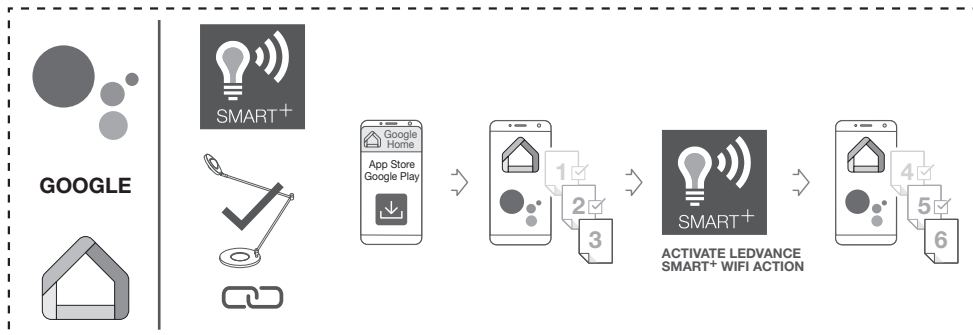

OPTIONAL

Ⓓ Funktion „Biologischer Rhythmus“ aktivieren

Ⓔ Activate Biological Rhythms Function

Ⓕ Activer la fonction Rythmes biologiques

Ⓖ Wochentage und Uhrzeiten anpassen
Ⓖ Adapt days of the week and times of day
Ⓖ Ajuster les jours de la semaine et les heures de la journée