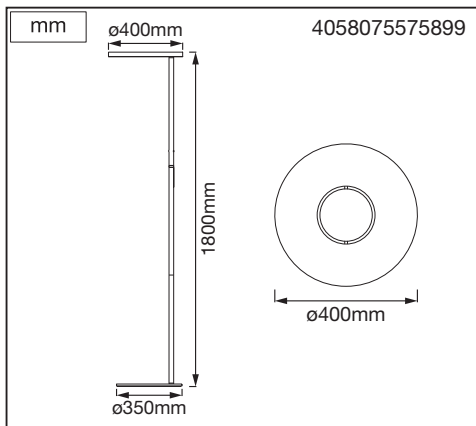

SUN@HOME PANAN™ LAMP

	EAN	W	lm Light Source	lm Output	K	°C	V~	mA	Ra	Hz	IP	▽(°)	📄
SUN@HOME PANAN DESK TW	4058075575875	15	1200	600	2200-5000	-20...+40	220-240	76	>95	50/60	20	120	15000
SUN@HOME PANAN FLOOR TW	4058075575899	41	3900	2000	2200-5000	-20...+40	220-240	168	>95	50/60	20	120	15000