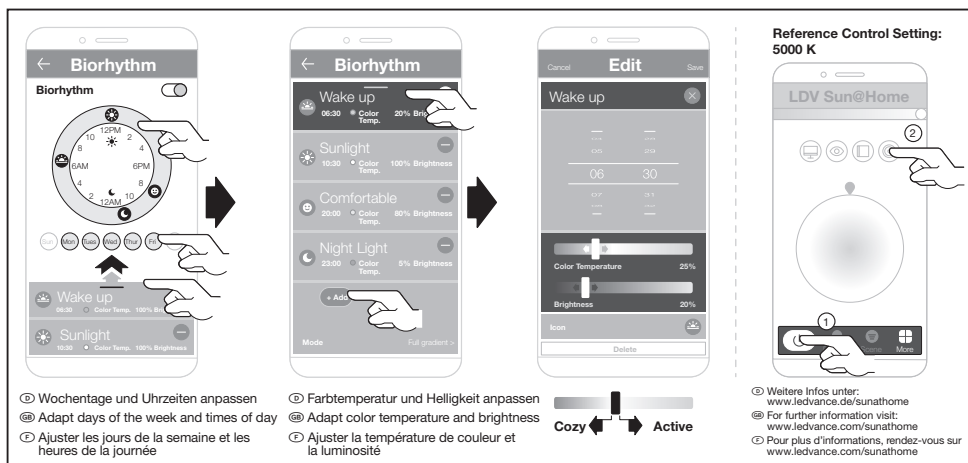

Ⓖ Wochentage und Uhrzeiten anpassen
Ⓖ Adapt days of the week and times of day
Ⓖ Ajuster les jours de la semaine et les heures de la journée

Ⓖ Farbtemperatur und Helligkeit anpassen
Ⓖ Adapt color temperature and brightness
Ⓖ Ajuster la température de couleur et la luminosité

Reference Control Setting:

5000 K

Cozy ← → Active

Ⓖ Attivazione della funzione Ritmo biologico. Adattamento dei giorni della settimana e delle ore del giorno. Adattamento di temperatura del colore e luminosità. Per maggiori informazioni visitare il sito web: www.ledvance.com/sunathome
Ⓖ Activar función "Ritmos biológicos". Adaptar días de la semana y horas del día. Adaptar temperatura cromática y brillo. Para mayor información, visite: www.ledvance.com/sunathome
Ⓖ Activer de functie "Biological Rhythms". Pas de dagen van de week en de tijden aan. Pas de kleurtemperatuur en de helderheid aan. Bezoek: www.ledvance.com/sunathome
Ⓖ Activera funktionen Biorhythm. Anpassa veckodagarna och tidpunkten på dygnet. Anpassa färgtemperaturen och ljusstyrkan. För ytterligare information besök: www.ledvance.com/sunathome
Ⓖ Aktivir Biological Rhythms-toiminto. Säädä viikonpäiviä ja kellonaikoja. Säädä värlämpötilaa ja kirkkautta. Jos kaipaat lisätietoja, käy sivuilla: www.ledvance.com/sunathome
Ⓖ Aktivir Biological Rhythms-funktionen. Tilpass ukedager og klokkeslæt. Tilpass fargetemperatur og lysstyrke. For ytterligere informasjon vennligst gå inn på: www.ledvance.com/sunathome
Ⓖ Aktivir funktionen Biological Rhythms. Настройте дни недели и время суток. Настройте температуру цвета и яркость. Для получения дополнительной информации посетите веб-сайт: www.ledvance.com/sunathome
Ⓖ Aktivirja a Biological Rhythms funktioit. Ailitsa be a het napjalat és a nap időszakait. Ailitsa be a színhőmérsékletet és fényerőt. Bővebb információ: www.ledvance.com/sunathome
Ⓖ Włącz funkcję Biological Rhythms. Dostosuj dni tygodnia i godziny. Dostosuj temperaturę koloru i jasność. Aby uzyskać wie-