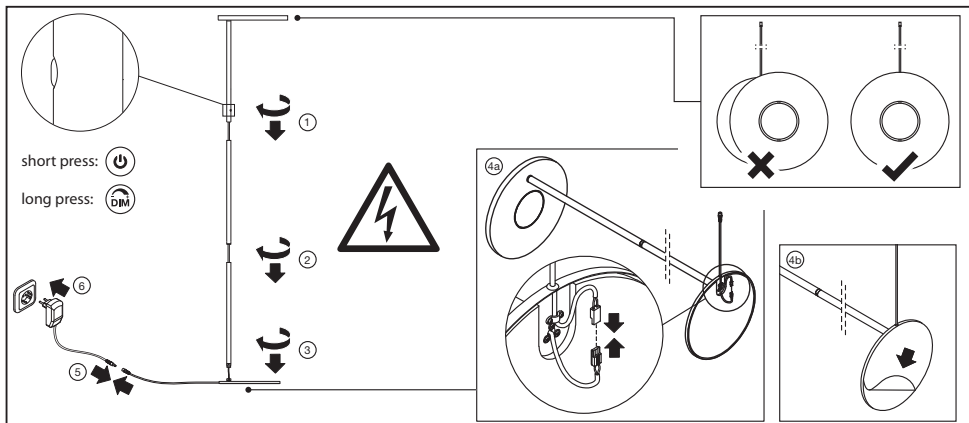

SUN@HOME PANAN™ LAMP

	EAN	W	lm Light Source	lm Output	K	°C	V~	mA	Ra	Hz	IP	▽(°)	📄
SUN@HOME PANAN DESK TW	4058075575875	15	1200	600	2200-5000	-20...+40	220-240	76	>95	50/60	20	120	15000
SUN@HOME PANAN FLOOR TW	4058075575899	41	3900	2000	2200-5000	-20...+40	220-240	168	>95	50/60	20	120	15000