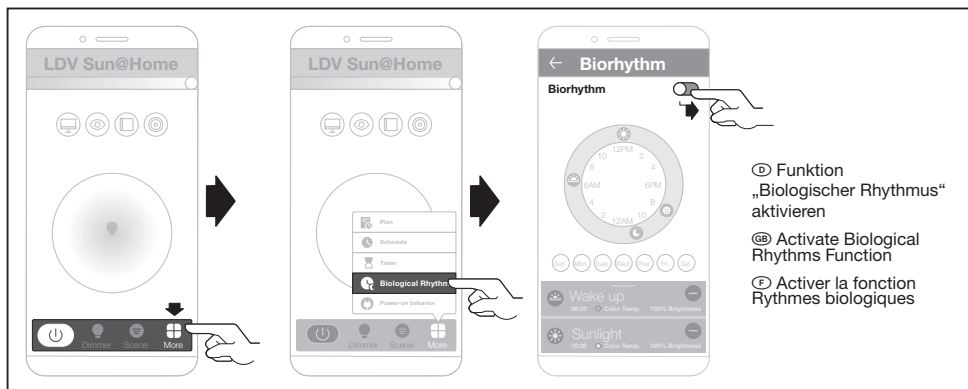

Ⓓ Funktion „Biologischer Rhythmus“ aktivieren

Ⓔ Activate Biological Rhythms Function

Ⓕ Activer la fonction Rythmes biologiques