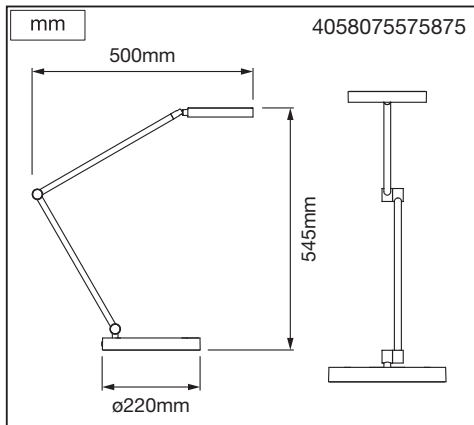

SUN@HOME PANAN™ LAMP

	EAN	W	lm Light Source	lm Output	K	°C	V~	mA	Ra	Hz	IP	▽(°)	📄
SUN@HOME PANAN DESK TW	4058075575875	15	1200	600	2200-5000	-20...+40	220-240	76	>95	50/60	20	120	15000
SUN@HOME PANAN FLOOR TW	4058075575899	41	3900	2000	2200-5000	-20...+40	220-240	168	>95	50/60	20	120	15000