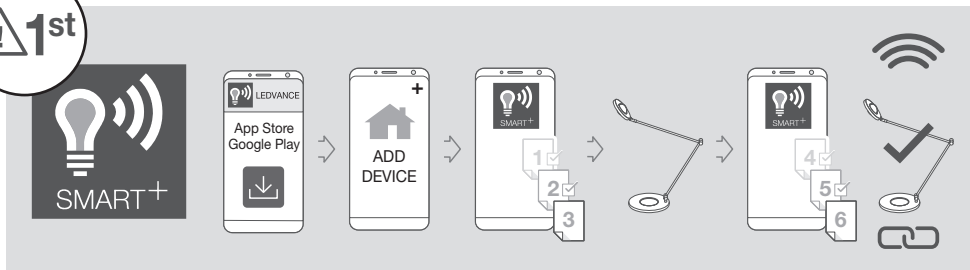

OPTIONAL

Ⓓ Funktion „Biologischer Rhythmus“ aktivieren

Ⓔ Activate Biological Rhythms Function

Ⓕ Activer la fonction Rythmes biologiques

Ⓖ Wochentage und Uhrzeiten anpassen
Ⓖ Adapt days of the week and times of day
Ⓖ Ajuster les jours de la semaine et les heures de la journée