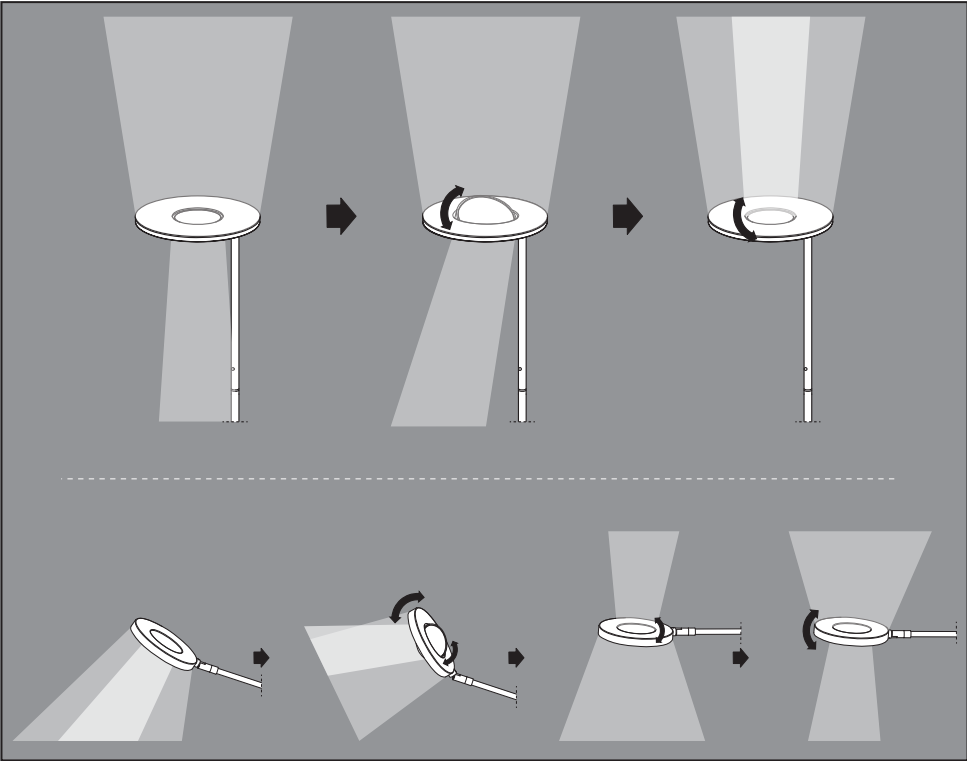

EAN	n	LED	QR code	ENERGY * X =
SUN@HOME PANAN DESK TW	4058075575875	2	AC36525		F
SUN@HOME PANAN FLOOR TW	4058075575899	2	AC36526		F

FR
Cet appareil
et son cordon
se recycle

À DÉPOSER
EN MAGASIN

OU

À DÉPOSER
EN DÉCHÈTERIE

4058075575875

FR
Cet appareil,
ses accessoires
et son cordon,
se recycle

À DÉPOSER
EN MAGASIN

OU

À DÉPOSER
EN DÉCHÈTERIE

4058075575899

C10567405
G11168163
27.04.2023

LEDVANCE GmbH
Steinerne Furt 62
86167 Augsburg, Germany
www.ledvance.com