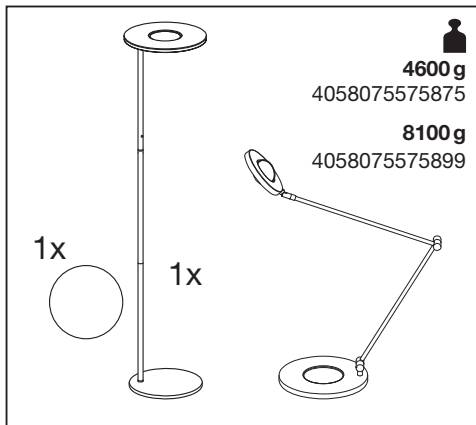

SUN@HOME PANAN™ LAMP

	EAN	W	lm Light Source	lm Output	K	°C	V~	mA	Ra	Hz	IP	▽(°)	📄
SUN@HOME PANAN DESK TW	4058075575875	15	1200	600	2200-5000	-20...+40	220-240	76	>95	50/60	20	120	15000
SUN@HOME PANAN FLOOR TW	4058075575899	41	3900	2000	2200-5000	-20...+40	220-240	168	>95	50/60	20	120	15000