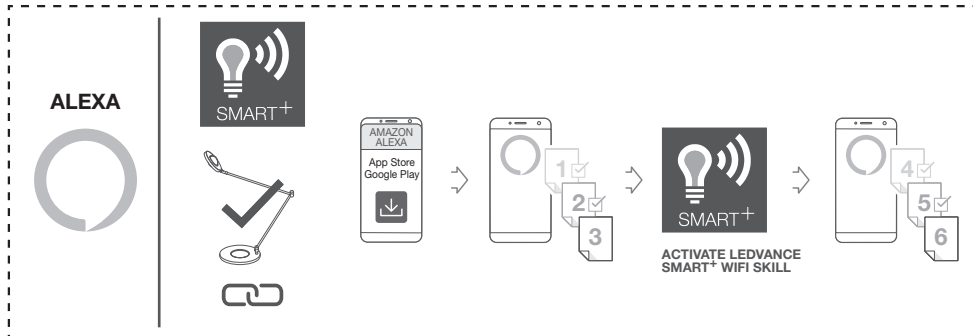

OPTIONAL

Ⓓ Funktion „Biologischer Rhythmus“ aktivieren

Ⓔ Activate Biological Rhythms Function

Ⓕ Activer la fonction Rythmes biologiques

Ⓖ Wochentage und Uhrzeiten anpassen
Ⓖ Adapt days of the week and times of day
Ⓖ Ajuster les jours de la semaine et les heures de la journée