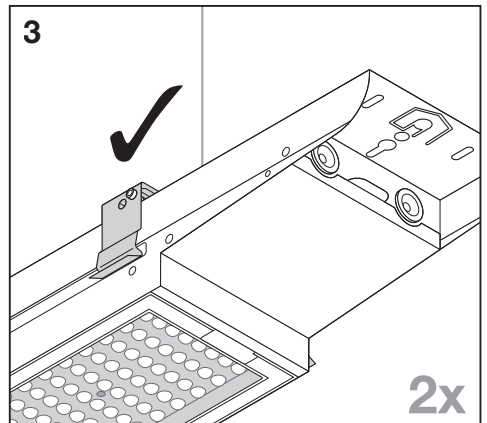

**LOWBAY FLEX SUSPENSION KIT**  
**EAN 4058075693722**

**LOWBAY FLEX 1200 P / LOWBAY FLEX 1200 DALI P**

**LOWBAY FLEX 1500 P / LOWBAY FLEX 1500 DALI P**

C10449058  
G11168958  
25.04.23

LEDVANCE GmbH  
Steinerne Furt 62  
86167 Augsburg, Germany  
[www.ledvance.com](http://www.ledvance.com)