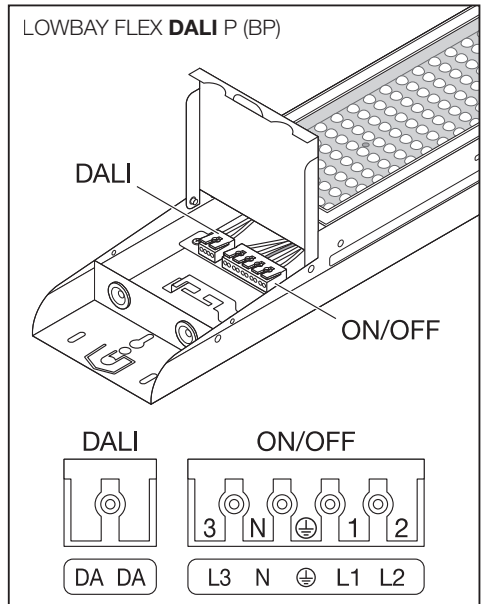

	EAN	IP	IK	∇	R <sub>a</sub>	°(°C)	PF	👤
LB FLEX 1200 P 42W 840 W	4058075676060	23	08	90	≥ 80	-25...+50	≥ 0.9	3.40 kg
LB FLEX 1200 P 42W 840 VW	4058075676084	23	08	120	≥ 80	-25...+50	≥ 0.9	3.40 kg
LB FLEX 1200 P 73W 840 W	4058075676107	23	08	90	≥ 80	-25...+50	≥ 0.9	3.40 kg
LB FLEX 1200 P 73W 840 VW	4058075676121	23	08	120	≥ 80	-25...+50	≥ 0.9	3.40 kg
LB FLEX 1500 P 105W 840 N	4058075676244	23	08	60	≥ 80	-25...+50	≥ 0.9	4.45 kg
LB FLEX 1500 P 105W 840 W	4058075676268	23	08	90	≥ 80	-25...+50	≥ 0.9	4.45 kg
LB FLEX 1500 P 105W 840 VW	4058075676282	23	08	120	≥ 80	-25...+50	≥ 0.9	4.45 kg
LB FLEX BP 1500 P 105W 840 W	4058075676367	23	08	90	≥ 80	-25...+50	≥ 0.9	6.00 kg
LB FLEX 1200 DALI P 42W 840 W	4058075676145	23	08	90	≥ 80	-25...+50	≥ 0.9	3.50 kg
LB FLEX 1200 DALI P 42W 840 VW	4058075676169	23	08	120	≥ 80	-25...+50	≥ 0.9	3.50 kg
LB FLEX 1200 DALI P 73W 840 W	4058075676206	23	08	90	≥ 80	-25...+50	≥ 0.9	3.50 kg
LB FLEX 1200 DALI P 73W 840 VW	4058075676220	23	08	120	≥ 80	-25...+50	≥ 0.9	3.50 kg
LB FLEX 1500 DALI P 105W 840 N	4058075676305	23	08	60	≥ 80	-25...+50	≥ 0.9	4.20 kg
LB FLEX 1500 DALI P 105W 840 W	4058075676329	23	08	90	≥ 80	-25...+50	≥ 0.9	4.20 kg
LB FLEX 1500 DALI P 105W 840 VW	4058075676343	23	08	120	≥ 80	-25...+50	≥ 0.9	4.20 kg
LB FLEX BP 1500 DALI P 105W 840 W	4058075676381	23	08	90	≥ 80	-25...+50	≥ 0.9	5.76 kg

**LOWBAY FLEX SUSPENSION KIT**  
**EAN 4058075693722**

**LOWBAY FLEX 1200 P / LOWBAY FLEX 1200 DALI P**

**LOWBAY FLEX 1500 P / LOWBAY FLEX 1500 DALI P**

C10449058  
G11168958  
25.04.23

LEDVANCE GmbH  
Steinerne Furt 62  
86167 Augsburg, Germany  
[www.ledvance.com](http://www.ledvance.com)