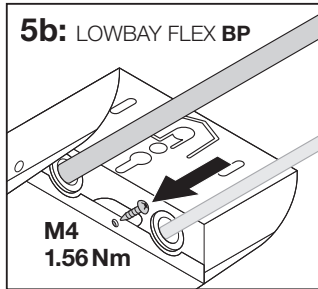

	EAN	IP	IK	∇	R <sub>a</sub>	°(°C)	PF	👤
LB FLEX 1200 P 42W 840 W	4058075676060	23	08	90	≥ 80	-25...+50	≥ 0.9	3.40 kg
LB FLEX 1200 P 42W 840 VW	4058075676084	23	08	120	≥ 80	-25...+50	≥ 0.9	3.40 kg
LB FLEX 1200 P 73W 840 W	4058075676107	23	08	90	≥ 80	-25...+50	≥ 0.9	3.40 kg
LB FLEX 1200 P 73W 840 VW	4058075676121	23	08	120	≥ 80	-25...+50	≥ 0.9	3.40 kg
LB FLEX 1500 P 105W 840 N	4058075676244	23	08	60	≥ 80	-25...+50	≥ 0.9	4.45 kg
LB FLEX 1500 P 105W 840 W	4058075676268	23	08	90	≥ 80	-25...+50	≥ 0.9	4.45 kg
LB FLEX 1500 P 105W 840 VW	4058075676282	23	08	120	≥ 80	-25...+50	≥ 0.9	4.45 kg
LB FLEX BP 1500 P 105W 840 W	4058075676367	23	08	90	≥ 80	-25...+50	≥ 0.9	6.00 kg
LB FLEX 1200 DALI P 42W 840 W	4058075676145	23	08	90	≥ 80	-25...+50	≥ 0.9	3.50 kg
LB FLEX 1200 DALI P 42W 840 VW	4058075676169	23	08	120	≥ 80	-25...+50	≥ 0.9	3.50 kg
LB FLEX 1200 DALI P 73W 840 W	4058075676206	23	08	90	≥ 80	-25...+50	≥ 0.9	3.50 kg
LB FLEX 1200 DALI P 73W 840 VW	4058075676220	23	08	120	≥ 80	-25...+50	≥ 0.9	3.50 kg
LB FLEX 1500 DALI P 105W 840 N	4058075676305	23	08	60	≥ 80	-25...+50	≥ 0.9	4.20 kg
LB FLEX 1500 DALI P 105W 840 W	4058075676329	23	08	90	≥ 80	-25...+50	≥ 0.9	4.20 kg
LB FLEX 1500 DALI P 105W 840 VW	4058075676343	23	08	120	≥ 80	-25...+50	≥ 0.9	4.20 kg
LB FLEX BP 1500 DALI P 105W 840 W	4058075676381	23	08	90	≥ 80	-25...+50	≥ 0.9	5.76 kg

**LOWBAY FLEX SUSPENSION KIT**  
**EAN 4058075693722**

**LOWBAY FLEX 1200 P / LOWBAY FLEX 1200 DALI P**

**LOWBAY FLEX 1500 P / LOWBAY FLEX 1500 DALI P**

C10449058  
G11168958  
25.04.23

LEDVANCE GmbH  
Steinerne Furt 62  
86167 Augsburg, Germany  
[www.ledvance.com](http://www.ledvance.com)