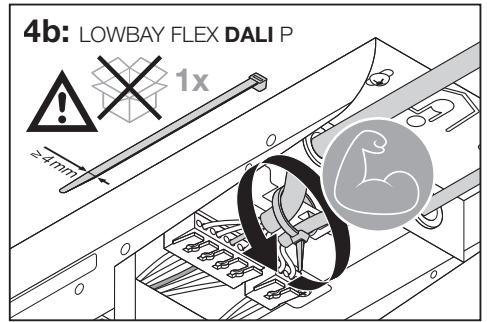

**LOWBAY FLEX SUSPENSION KIT**  
**EAN 4058075693722**

**LOWBAY FLEX 1200 P / LOWBAY FLEX 1200 DALI P**

**LOWBAY FLEX 1500 P / LOWBAY FLEX 1500 DALI P**

C10449058  
G11168958  
25.04.23

LEDVANCE GmbH  
Steinerne Furt 62  
86167 Augsburg, Germany  
[www.ledvance.com](http://www.ledvance.com)