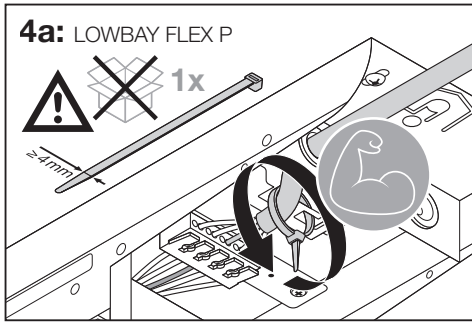

**LOWBAY FLEX SUSPENSION KIT**  
**EAN 4058075693722**

**LOWBAY FLEX 1200 P / LOWBAY FLEX 1200 DALI P**

**LOWBAY FLEX 1500 P / LOWBAY FLEX 1500 DALI P**

C10449058  
G11168958  
25.04.23

LEDVANCE GmbH  
Steinerne Furt 62  
86167 Augsburg, Germany  
[www.ledvance.com](http://www.ledvance.com)