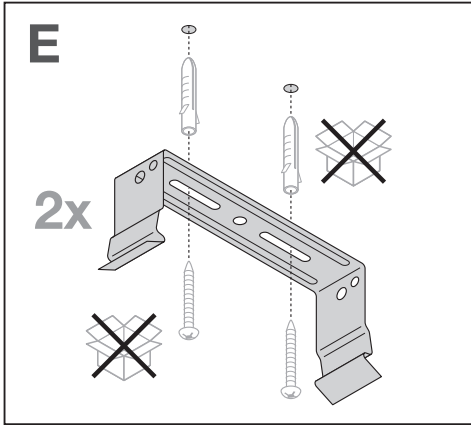

**LOWBAY FLEX SUSPENSION KIT**  
**EAN 4058075693722**

**LOWBAY FLEX 1200 P / LOWBAY FLEX 1200 DALI P**

**LOWBAY FLEX 1500 P / LOWBAY FLEX 1500 DALI P**

C10449058  
G11168958  
25.04.23

LEDVANCE GmbH  
Steinerne Furt 62  
86167 Augsburg, Germany  
[www.ledvance.com](http://www.ledvance.com)