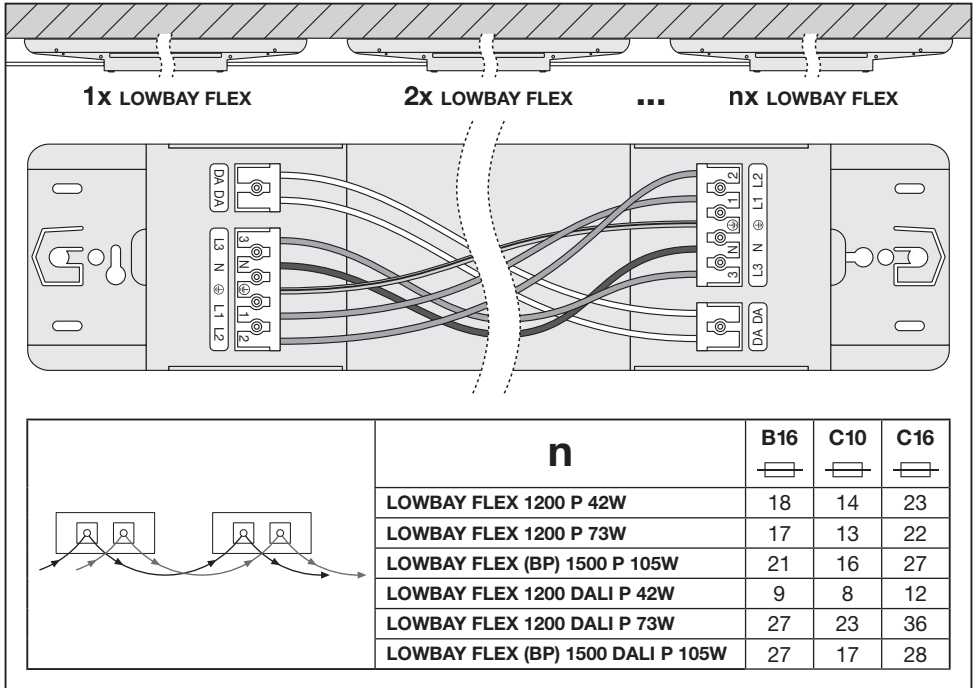

**LOWBAY FLEX SUSPENSION KIT**  
**EAN 4058075693722**

**LOWBAY FLEX 1200 P / LOWBAY FLEX 1200 DALI P**

**LOWBAY FLEX 1500 P / LOWBAY FLEX 1500 DALI P**

C10449058  
G11168958  
25.04.23

LEDVANCE GmbH  
Steinerne Furt 62  
86167 Augsburg, Germany  
[www.ledvance.com](http://www.ledvance.com)