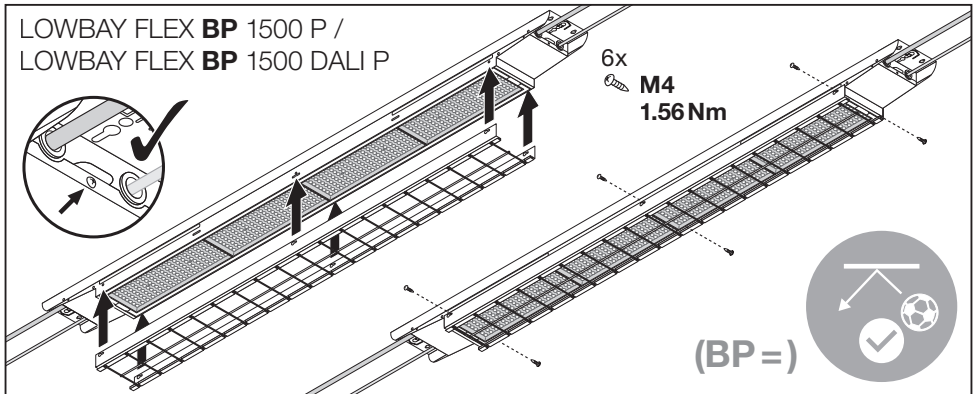

**LOWBAY FLEX SUSPENSION KIT**  
**EAN 4058075693722**

**LOWBAY FLEX 1200 P / LOWBAY FLEX 1200 DALI P**

**LOWBAY FLEX 1500 P / LOWBAY FLEX 1500 DALI P**

C10449058  
G11168958  
25.04.23

LEDVANCE GmbH  
Steinerne Furt 62  
86167 Augsburg, Germany  
[www.ledvance.com](http://www.ledvance.com)