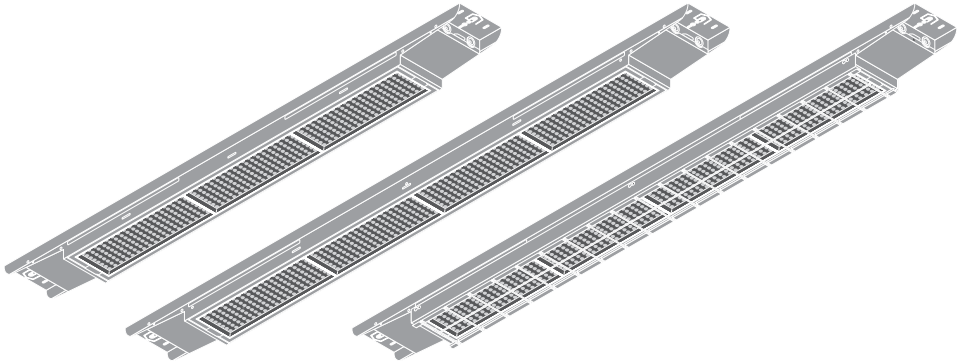

## LOWBAY FLEX P / LOWBAY FLEX BP P

	EAN	l x w x h [mm]	W	V	Hz	lm	lm/W	K
LB FLEX 1200 P 42W 840 W	4058075676060	1236 x 115 x 65	42	220-240V	50/60Hz	6510	155	4000
LB FLEX 1200 P 42W 840 VW	4058075676084	1236 x 115 x 65	42	220-240V	50/60Hz	6510	155	4000
LB FLEX 1200 P 73W 840 W	4058075676107	1236 x 115 x 65	73	220-240V	50/60Hz	11315	155	4000
LB FLEX 1200 P 73W 840 VW	4058075676121	1236 x 115 x 65	73	220-240V	50/60Hz	11315	155	4000
LB FLEX 1500 P 105W 840 N	4058075676244	1527 x 115 x 65	105	220-240V	50/60Hz	16800	160	4000
LB FLEX 1500 P 105W 840 W	4058075676268	1527 x 115 x 65	105	220-240V	50/60Hz	16800	160	4000
LB FLEX 1500 P 105W 840 VW	4058075676282	1527 x 115 x 65	105	220-240V	50/60Hz	16800	160	4000
LB FLEX BP 1500 P 105W 840 W	4058075676367	1527 x 117 x 76	105	220-240V	50/60Hz	16275	155	4000
LB FLEX 1200 DALI P 42W 840 W	4058075676145	1236 x 115 x 65	42	220-240V	0/50/60Hz	6510	155	4000
LB FLEX 1200 DALI P 42W 840 VW	4058075676169	1236 x 115 x 65	42	220-240V	0/50/60Hz	6510	155	4000
LB FLEX 1200 DALI P 73W 840 W	4058075676206	1236 x 115 x 65	73	220-240V	0/50/60Hz	11315	155	4000
LB FLEX 1200 DALI P 73W 840 VW	4058075676220	1236 x 115 x 65	73	220-240V	0/50/60Hz	11315	155	4000
LB FLEX 1500 DALI P 105W 840 N	4058075676305	1527 x 115 x 65	105	220-240V	0/50/60Hz	16800	160	4000
LB FLEX 1500 DALI P 105W 840 W	4058075676329	1527 x 115 x 65	105	220-240V	0/50/60Hz	16800	160	4000
LB FLEX 1500 DALI P 105W 840 VW	4058075676343	1527 x 115 x 65	105	220-240V	0/50/60Hz	16800	160	4000
LB FLEX BP 1500 DALI P 105W 840 W	4058075676381	1527 x 117 x 76	105	220-240V	0/50/60Hz	16275	155	4000