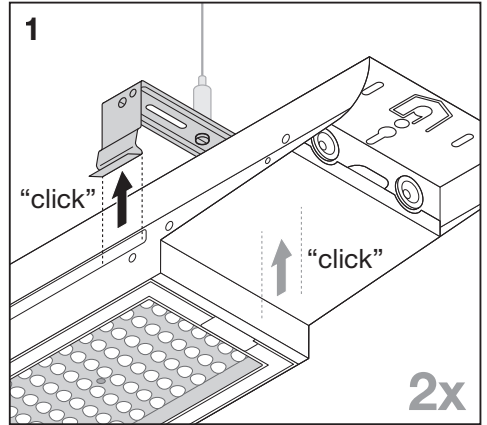

**LOWBAY FLEX SUSPENSION KIT**  
**EAN 4058075693722**

**LOWBAY FLEX 1200 P / LOWBAY FLEX 1200 DALI P**

**LOWBAY FLEX 1500 P / LOWBAY FLEX 1500 DALI P**

C10449058  
G11168958  
25.04.23

LEDVANCE GmbH  
Steinerne Furt 62  
86167 Augsburg, Germany  
[www.ledvance.com](http://www.ledvance.com)