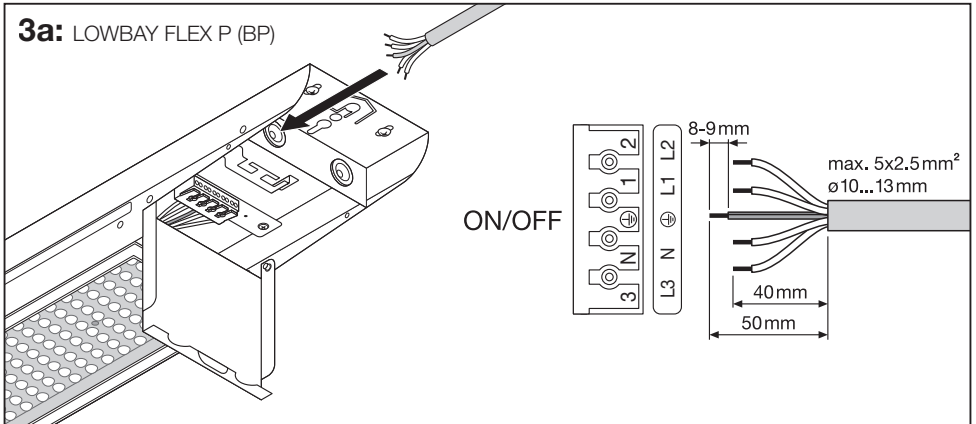

**LOWBAY FLEX SUSPENSION KIT**  
**EAN 4058075693722**

**LOWBAY FLEX 1200 P / LOWBAY FLEX 1200 DALI P**

**LOWBAY FLEX 1500 P / LOWBAY FLEX 1500 DALI P**

C10449058  
G11168958  
25.04.23

LEDVANCE GmbH  
Steinerne Furt 62  
86167 Augsburg, Germany  
[www.ledvance.com](http://www.ledvance.com)