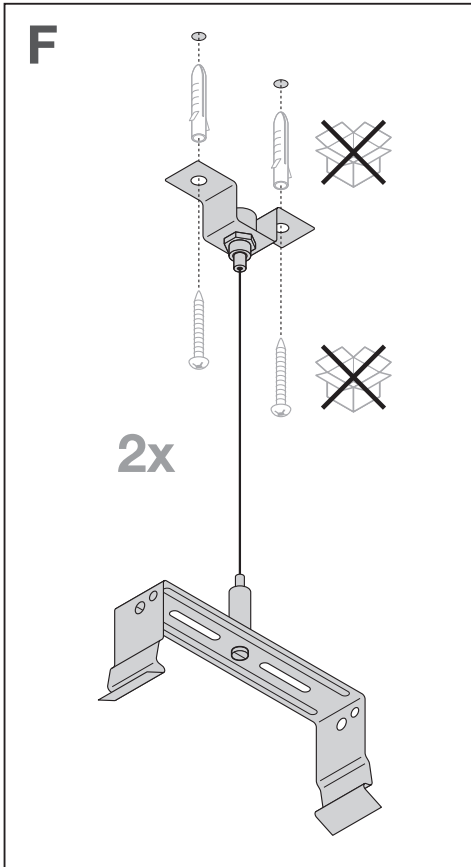

## LOWBAY FLEX P / LOWBAY FLEX BP P

	EAN	l x w x h [mm]	W	V	Hz	lm	lm/W	K
LB FLEX 1200 P 42W 840 W	4058075676060	1236 x 115 x 65	42	220-240V	50/60Hz	6510	155	4000
LB FLEX 1200 P 42W 840 VW	4058075676084	1236 x 115 x 65	42	220-240V	50/60Hz	6510	155	4000
LB FLEX 1200 P 73W 840 W	4058075676107	1236 x 115 x 65	73	220-240V	50/60Hz	11315	155	4000
LB FLEX 1200 P 73W 840 VW	4058075676121	1236 x 115 x 65	73	220-240V	50/60Hz	11315	155	4000
LB FLEX 1500 P 105W 840 N	4058075676244	1527 x 115 x 65	105	220-240V	50/60Hz	16800	160	4000
LB FLEX 1500 P 105W 840 W	4058075676268	1527 x 115 x 65	105	220-240V	50/60Hz	16800	160	4000
LB FLEX 1500 P 105W 840 VW	4058075676282	1527 x 115 x 65	105	220-240V	50/60Hz	16800	160	4000
LB FLEX BP 1500 P 105W 840 W	4058075676367	1527 x 117 x 76	105	220-240V	50/60Hz	16275	155	4000
LB FLEX 1200 DALI P 42W 840 W	4058075676145	1236 x 115 x 65	42	220-240V	0/50/60Hz	6510	155	4000
LB FLEX 1200 DALI P 42W 840 VW	4058075676169	1236 x 115 x 65	42	220-240V	0/50/60Hz	6510	155	4000
LB FLEX 1200 DALI P 73W 840 W	4058075676206	1236 x 115 x 65	73	220-240V	0/50/60Hz	11315	155	4000
LB FLEX 1200 DALI P 73W 840 VW	4058075676220	1236 x 115 x 65	73	220-240V	0/50/60Hz	11315	155	4000
LB FLEX 1500 DALI P 105W 840 N	4058075676305	1527 x 115 x 65	105	220-240V	0/50/60Hz	16800	160	4000
LB FLEX 1500 DALI P 105W 840 W	4058075676329	1527 x 115 x 65	105	220-240V	0/50/60Hz	16800	160	4000
LB FLEX 1500 DALI P 105W 840 VW	4058075676343	1527 x 115 x 65	105	220-240V	0/50/60Hz	16800	160	4000
LB FLEX BP 1500 DALI P 105W 840 W	4058075676381	1527 x 117 x 76	105	220-240V	0/50/60Hz	16275	155	4000

**LOWBAY FLEX SUSPENSION KIT**  
**EAN 4058075693722**

**LOWBAY FLEX 1200 P / LOWBAY FLEX 1200 DALI P**

**LOWBAY FLEX 1500 P / LOWBAY FLEX 1500 DALI P**

C10449058  
G11168958  
25.04.23

LEDVANCE GmbH  
Steinerne Furt 62  
86167 Augsburg, Germany  
[www.ledvance.com](http://www.ledvance.com)