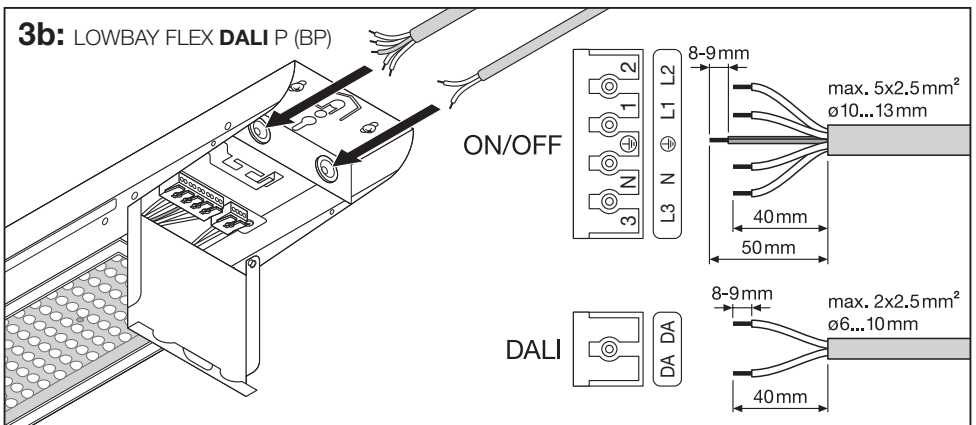

**LOWBAY FLEX SUSPENSION KIT**  
**EAN 4058075693722**

**LOWBAY FLEX 1200 P / LOWBAY FLEX 1200 DALI P**

**LOWBAY FLEX 1500 P / LOWBAY FLEX 1500 DALI P**

C10449058  
G11168958  
25.04.23

LEDVANCE GmbH  
Steinerne Furt 62  
86167 Augsburg, Germany  
[www.ledvance.com](http://www.ledvance.com)