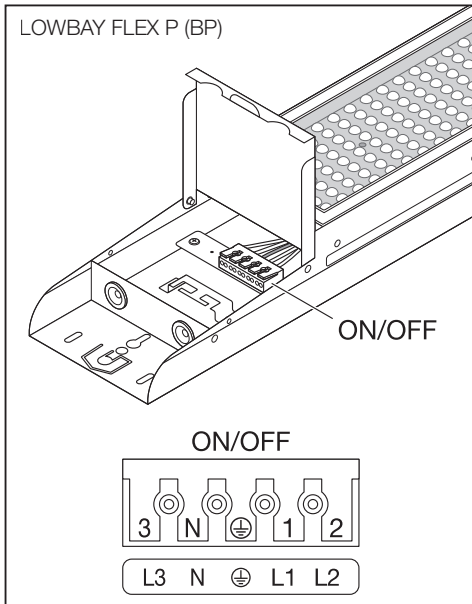

	EAN	IP	IK	∇	R <sub>a</sub>	°(°C)	PF	👤
LB FLEX 1200 P 42W 840 W	4058075676060	23	08	90	≥ 80	-25...+50	≥ 0.9	3.40 kg
LB FLEX 1200 P 42W 840 VW	4058075676084	23	08	120	≥ 80	-25...+50	≥ 0.9	3.40 kg
LB FLEX 1200 P 73W 840 W	4058075676107	23	08	90	≥ 80	-25...+50	≥ 0.9	3.40 kg
LB FLEX 1200 P 73W 840 VW	4058075676121	23	08	120	≥ 80	-25...+50	≥ 0.9	3.40 kg
LB FLEX 1500 P 105W 840 N	4058075676244	23	08	60	≥ 80	-25...+50	≥ 0.9	4.45 kg
LB FLEX 1500 P 105W 840 W	4058075676268	23	08	90	≥ 80	-25...+50	≥ 0.9	4.45 kg
LB FLEX 1500 P 105W 840 VW	4058075676282	23	08	120	≥ 80	-25...+50	≥ 0.9	4.45 kg
LB FLEX BP 1500 P 105W 840 W	4058075676367	23	08	90	≥ 80	-25...+50	≥ 0.9	6.00 kg
LB FLEX 1200 DALI P 42W 840 W	4058075676145	23	08	90	≥ 80	-25...+50	≥ 0.9	3.50 kg
LB FLEX 1200 DALI P 42W 840 VW	4058075676169	23	08	120	≥ 80	-25...+50	≥ 0.9	3.50 kg
LB FLEX 1200 DALI P 73W 840 W	4058075676206	23	08	90	≥ 80	-25...+50	≥ 0.9	3.50 kg
LB FLEX 1200 DALI P 73W 840 VW	4058075676220	23	08	120	≥ 80	-25...+50	≥ 0.9	3.50 kg
LB FLEX 1500 DALI P 105W 840 N	4058075676305	23	08	60	≥ 80	-25...+50	≥ 0.9	4.20 kg
LB FLEX 1500 DALI P 105W 840 W	4058075676329	23	08	90	≥ 80	-25...+50	≥ 0.9	4.20 kg
LB FLEX 1500 DALI P 105W 840 VW	4058075676343	23	08	120	≥ 80	-25...+50	≥ 0.9	4.20 kg
LB FLEX BP 1500 DALI P 105W 840 W	4058075676381	23	08	90	≥ 80	-25...+50	≥ 0.9	5.76 kg

**LOWBAY FLEX SUSPENSION KIT**  
**EAN 4058075693722**

**LOWBAY FLEX 1200 P / LOWBAY FLEX 1200 DALI P**

**LOWBAY FLEX 1500 P / LOWBAY FLEX 1500 DALI P**

C10449058  
G11168958  
25.04.23

LEDVANCE GmbH  
Steinerne Furt 62  
86167 Augsburg, Germany  
[www.ledvance.com](http://www.ledvance.com)