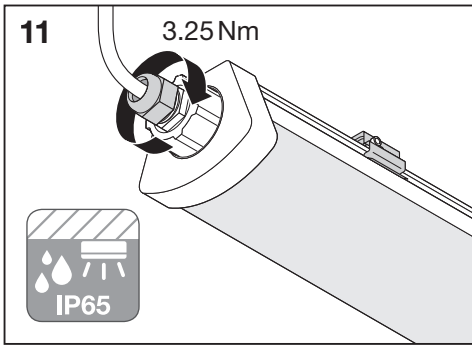

www.luminaire.ledvance.com

C10449057
G11022685
14.09.17

LEDVANCE GmbH
Steinerne Furt 62
86167 Augsburg
Germany
www.ledvance.com