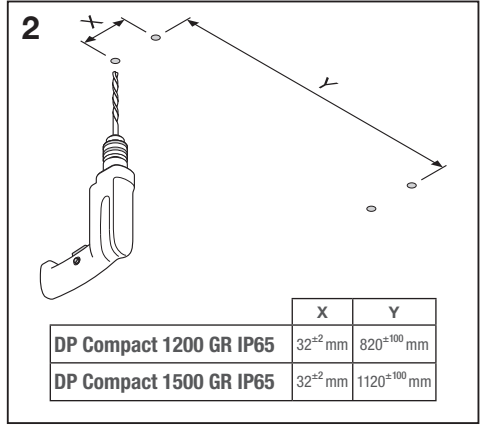

DampProof Compact