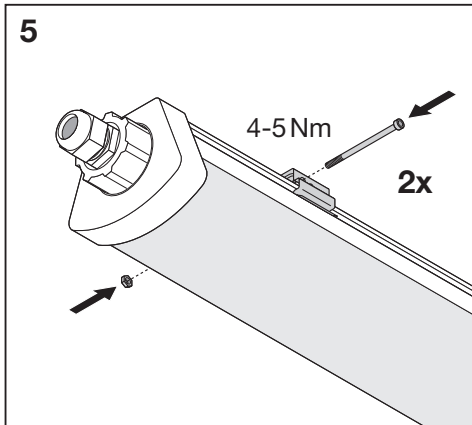

DampProof Compact