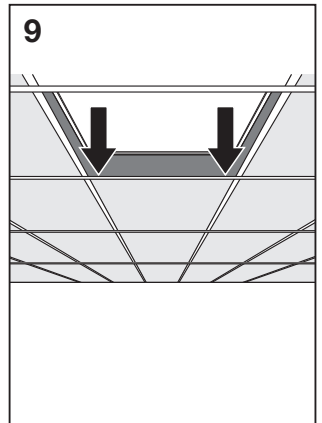

Panel LED Value