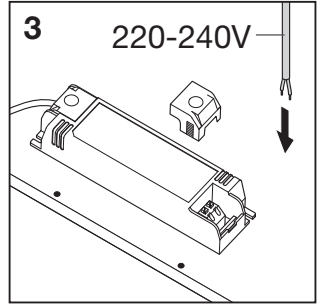

Panel LED Value