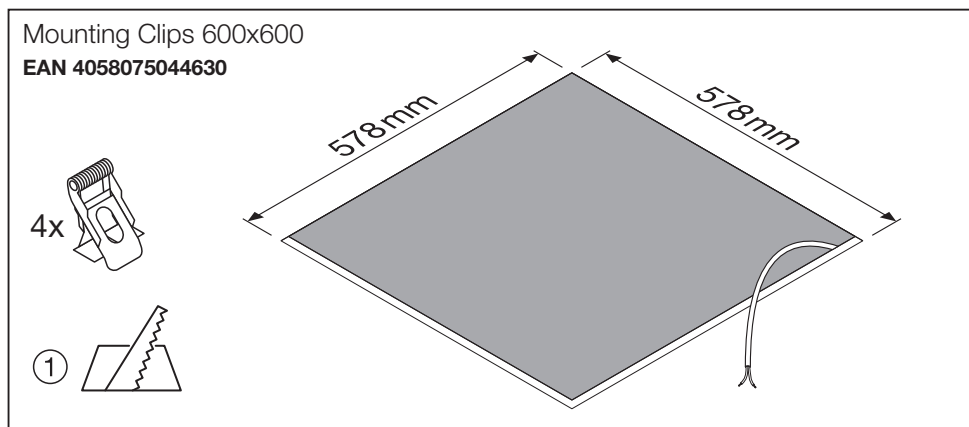

Panel LED Value