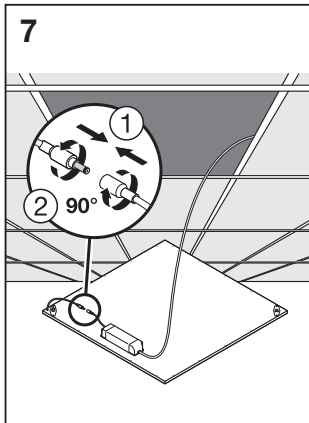

Panel LED Value