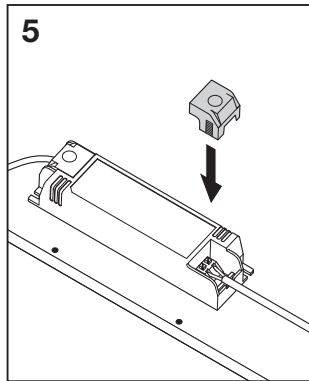

Panel LED Value