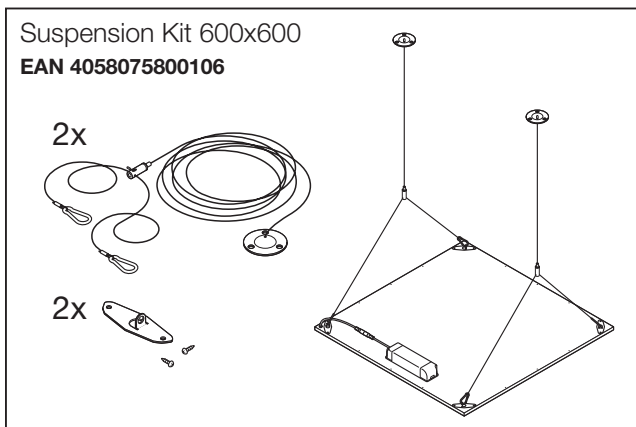

Panel LED Value