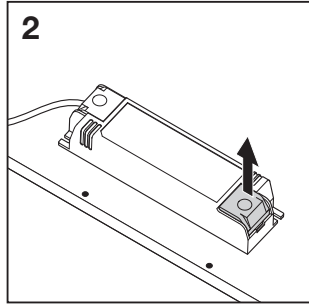

Panel LED Value