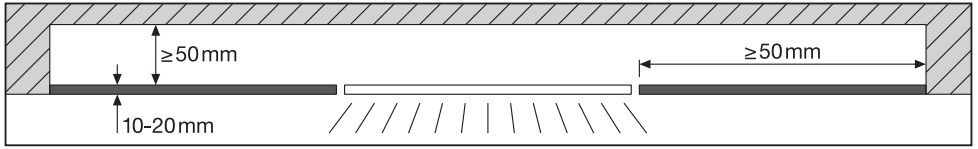

Panel LED Value