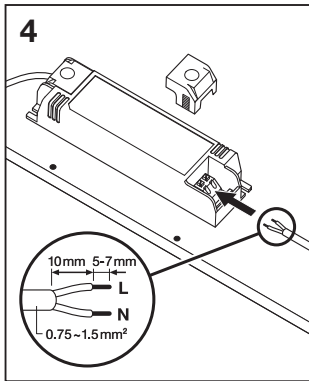

Panel LED Value