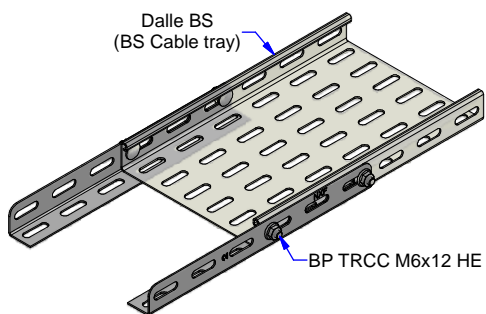

Dalle BS
(BS Cable tray)

Dalle PS
(PS Cable tray)

BP TRCC M6x12 HE

BP TRCC M6x12 HE

Dalle BD
(BD Cable tray)

BP TRCC M6x12 HE

Description	Code	Masse/Weight Kg/p	Ep./Th. mm	H mm
EC 24 SZ	435001	0,085	1,25	26

G : Pre-galvanised according to NF EN 10346 (S220 GD / Z).

SZ : Tôle d'acier galvanisé avant fabrication suivant NF EN 10346 (S220 GD / Z).

www.niedaxfrance.fr

ECLISSE CORNIERE EC 24 SZ
EC FLANGED COUPLER 24 G