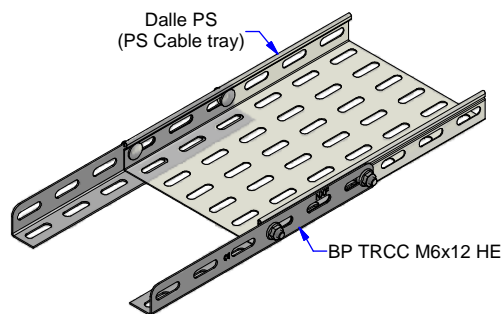

Dalle BS
(BS Cable tray)

Dalle PS
(PS Cable tray)

BP TRCC M6x12 HE

BP TRCC M6x12 HE

Dalle BD
(BD Cable tray)

BP TRCC M6x12 HE

Description	Code	Masse/Weight Kg/p	Ep./Th. mm	H mm
EC 24 SZ	435001	0,085	1,25	26

G : Pre-galvanised according to NF EN 10346 (S220 GD / Z).

SZ : Tôle d'acier galvanisé avant fabrication suivant NF EN 10346 (S220 GD / Z).

www.niedaxfrance.fr

ECLISSE CORNIERE EC 24 SZ
EC FLANGED COUPLER 24 G