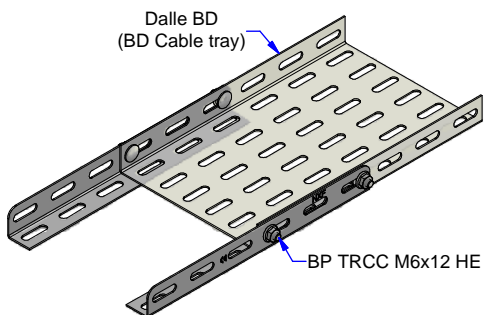

Dalle BS
(BS Cable tray)

Dalle PS
(PS Cable tray)

BP TRCC M6x12 HE

BP TRCC M6x12 HE

Dalle BD
(BD Cable tray)

BP TRCC M6x12 HE

Description	Code	Masse/Weight Kg/p	Ep./Th. mm	H mm
EC 24 SZ	435001	0,085	1,25	26

G : Pre-galvanised according to NF EN 10346 (S220 GD / Z).

SZ : Tôle d'acier galvanisé avant fabrication suivant NF EN 10346 (S220 GD / Z).

www.niedaxfrance.fr

ECLISSE CORNIERE EC 24 SZ
EC FLANGED COUPLER 24 G