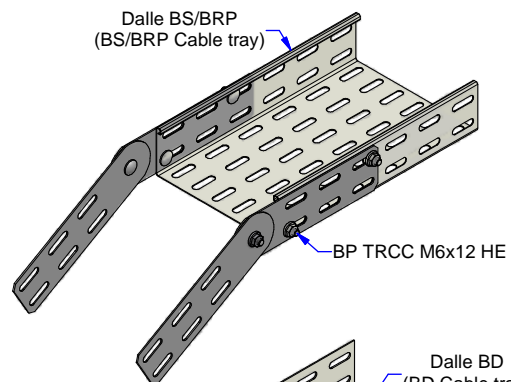

Dalle BS/BRP
(BS/BRP Cable tray)

Dalle PS
(PS Cable tray)

Dalle BD
(BD Cable tray)

BP TRCC M6x12 HE

Goulotte GBRS
(GBRS Trunking)

Description	Code	Masse/Weight Kg/p	Ep./Th. mm	H mm
EA 48/51 GC	404006	0,163	1,20	46

HDG : Hot dip galvanised according to ISO 1461.

GC : Tôle d'acier galvanisé à chaud après fabrication suivant NF EN ISO 1461

www.niedaxfrance.fr

ECLISSE ARTICULÉE EA 48 GC
EA VERT ADJUST COUPLER 48 HDG

ASSISTANCE TECHNIQUE
+33 (0)1 55 95 92 17
pole.technique@niedax.fr