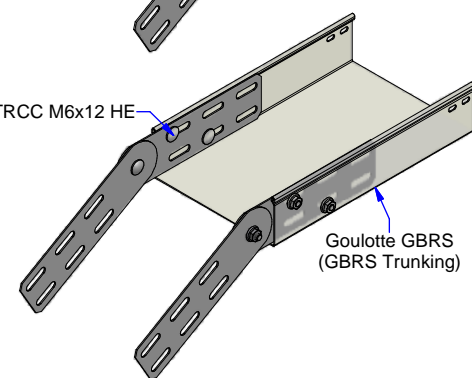

Dalle BS/BRP
(BS/BRP Cable tray)

Dalle PS
(PS Cable tray)

Dalle BD
(BD Cable tray)

BP TRCC M6x12 HE

Goulotte GBRS
(GBRS Trunking)

Description	Code	Masse/Weight Kg/p	Ep./Th. mm	H mm
EA 48/51 GC	404006	0,163	1,20	46

HDG : Hot dip galvanised according to ISO 1461.

GC : Tôle d'acier galvanisé à chaud après fabrication suivant NF EN ISO 1461

www.niedaxfrance.fr

ECLISSE ARTICULÉE EA 48 GC
EA VERT ADJUST COUPLER 48 HDG

ASSISTANCE TECHNIQUE
+33 (0)1 55 95 92 17
pole.technique@niedax.fr