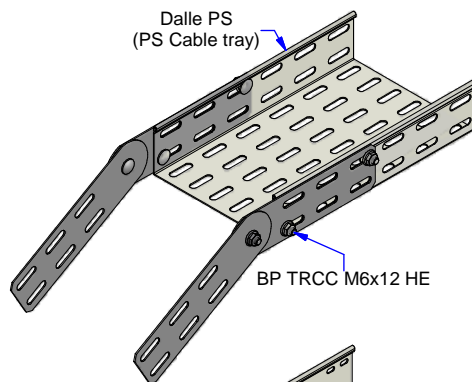

Dalle BS/BRP
(BS/BRP Cable tray)

Dalle PS
(PS Cable tray)

Dalle BD
(BD Cable tray)

BP TRCC M6x12 HE

Goulotte GBRS
(GBRS Trunking)

Description	Code	Masse/Weight Kg/p	Ep./Th. mm	H mm
EA 48/51 GC	404006	0,163	1,20	46

HDG : Hot dip galvanised according to ISO 1461.

GC : Tôle d'acier galvanisé à chaud après fabrication suivant NF EN ISO 1461

www.niedaxfrance.fr

ECLISSE ARTICULÉE EA 48 GC
EA VERT ADJUST COUPLER 48 HDG

ASSISTANCE TECHNIQUE
+33 (0)1 55 95 92 17
pole.technique@niedax.fr