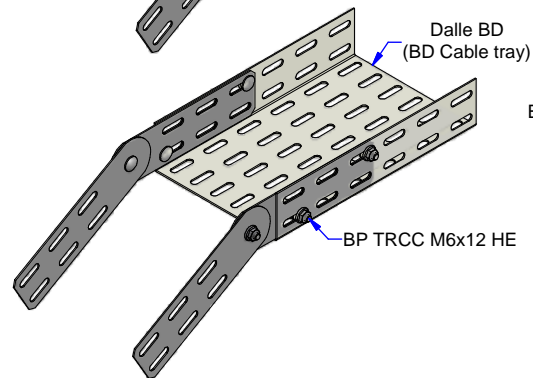

Dalle BS/BRP
(BS/BRP Cable tray)

Dalle PS
(PS Cable tray)

Dalle BD
(BD Cable tray)

BP TRCC M6x12 HE

Goulotte GBRS
(GBRS Trunking)

Description	Code	Masse/Weight Kg/p	Ep./Th. mm	H mm
EA 48/51 GC	404006	0,163	1,20	46

HDG : Hot dip galvanised according to ISO 1461.

GC : Tôle d'acier galvanisé à chaud après fabrication suivant NF EN ISO 1461

www.niedaxfrance.fr

ECLISSE ARTICULÉE EA 48 GC
EA VERT ADJUST COUPLER 48 HDG

ASSISTANCE TECHNIQUE
+33 (0)1 55 95 92 17
pole.technique@niedax.fr