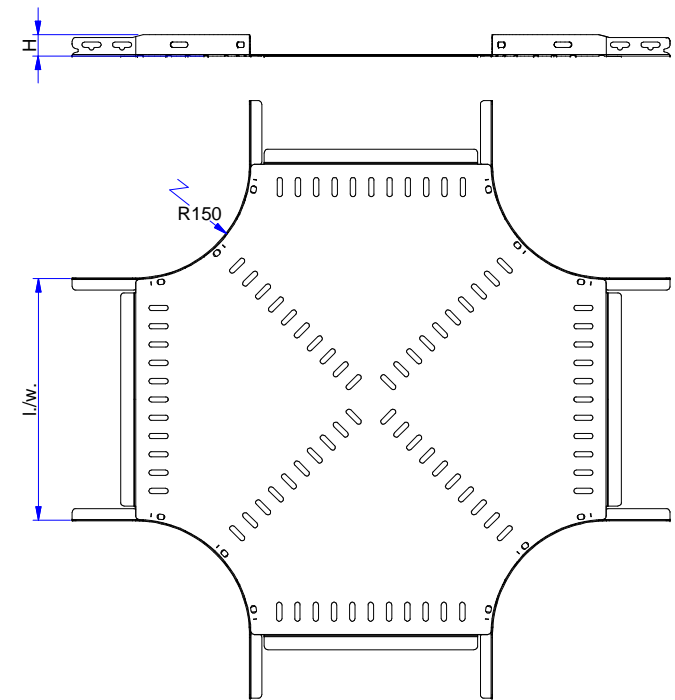

BP TRCC M6x12

Chemin de câbles BS
(BS Cable tray)

Description	Code	Masse/Weight Kg/p	Ep./Th. mm	H mm	l./w. mm
CROIX H24 L50 GC	422001	0,970	1,00	28	52
CROIX H24 L75 GC	422006	1,186	1,00	28	76
CROIX H24 L100 GC	422011	1,294	1,00	28	100
CROIX H24 L123 GC	422016	1,509	1,00	28	124
CROIX H24 L147 GC	422021	1,617	1,00	28	148
CROIX H24 L195 GC	422031	2,049	1,00	28	196
CROIX H24 L316 GC	422046	3,127	1,00	28	316
CROIX H24 L412 GC	422056	4,205	1,00	28	412
CROIX H24 L507 GC	422080	5,500	1,00	28	508

HDG : Hot dip galvanised according to ISO 1461.
GC : Tôle d'acier galvanisé à chaud après fabrication suivant NF EN ISO 1461

www.niedaxfrance.fr

CROIX H24 GC CROSS H24 HDG		CE
ASSISTANCE TECHNIQUE +33 (0)1 55 95 92 17 pole.technique@niedax.fr		NIEDAX France
FT02564		