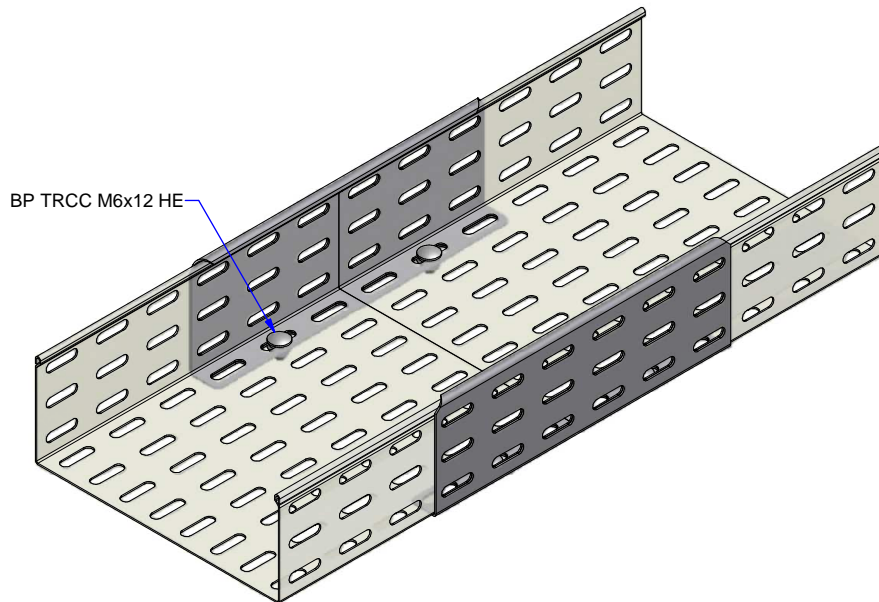

Description	Code	Masse/Weight Kg/p	Ep./Th. mm	H mm
EE 75 SZ	009202	0,207	1,25	77

www.niedaxfrance.fr

G : Pre-galvanised according to NF EN 10346 (S220 GD / Z).
SZ : Tôle d'acier galvanisé avant fabrication suivant NF EN 10346 (S220 GD / Z).

ECLISSE EMBOITABLES EE 75 SZ
 EE75 INTERLOCKING COUPLER G

ASSISTANCE TECHNIQUE
 +33 (0)1 55 95 92 17
 pole.technique@niedax.fr

FT03006

NIEDAX
 France