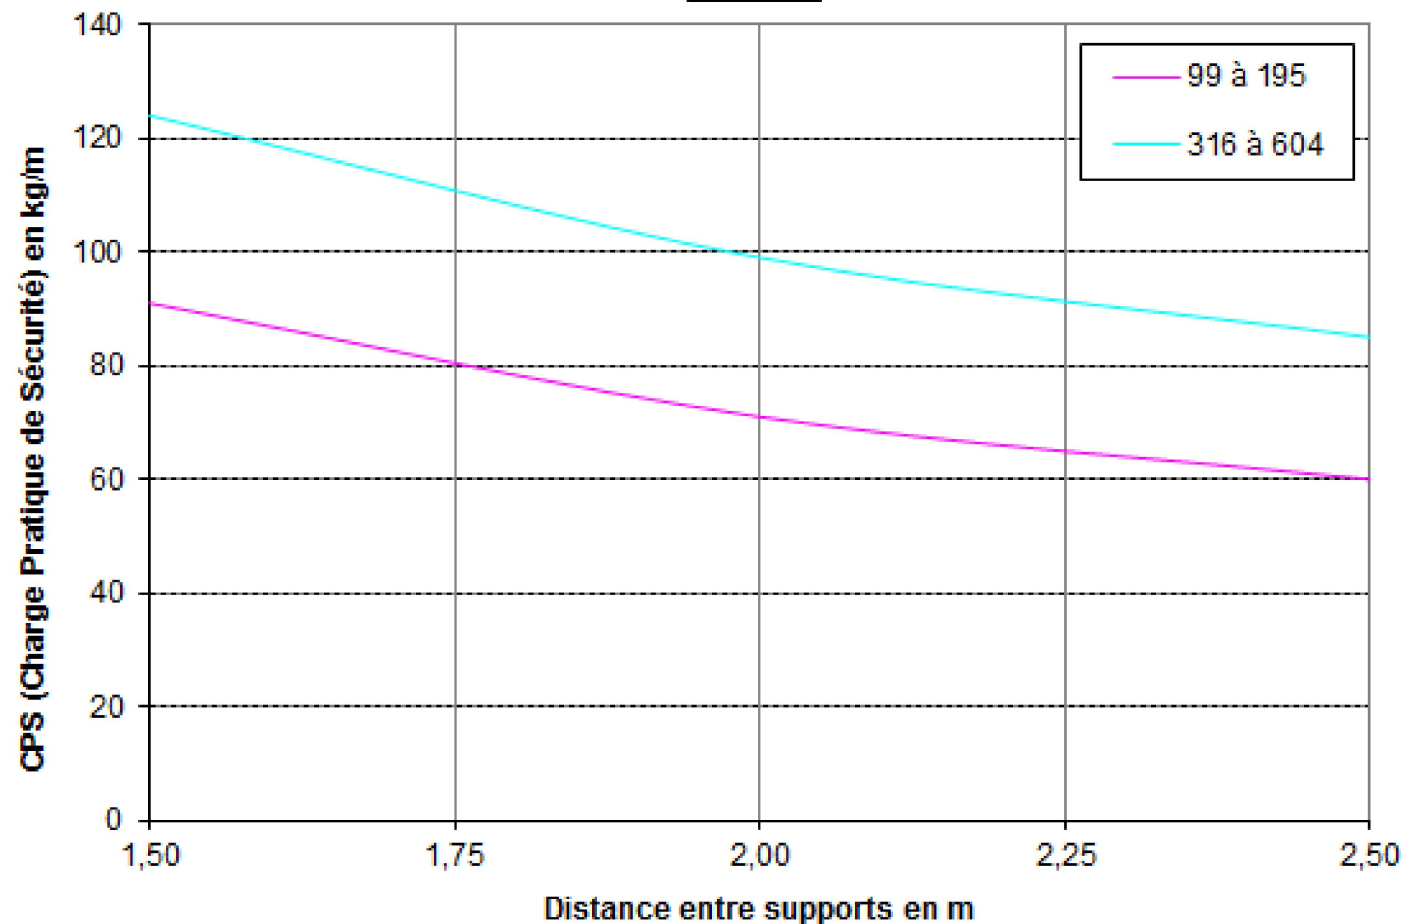

PSN 99

Désignation	Code	Masse/Weight Kg/ml	Ep./Th. mm	H ext. mm	l./w. int. mm
DALLE PSN 99x100 GC	001350	2,620	1,20	98,3	96
DALLE PSN 99x123 GC	001351	2,830	1,20	98,3	120
DALLE PSN 99x147 GC	001352	3,030	1,20	98,3	144
DALLE PSN 99x195 GC	001354	3,440	1,20	98,3	192
DALLE PSN 99x316 GC	001359	5,490	1,50	98,3	312
DALLE PSN 99x412 GC	001363	6,490	1,50	98,3	408
DALLE PSN 99x507 GC	001367	7,510	1,50	98,3	504
DALLE PSN 99x604 GC		8,520	1,50	98,3	600

HDG : Hot dip galvanised according to ISO 1461.

GC : Tôle d'acier galvanisé à chaud après fabrication suivant NF EN ISO 1461

www.niedaxfrance.fr

DALLE PSN H99 GC
CABLE TRAY PSN H99 HDG

ASSISTANCE TECHNIQUE
+33 (0)1 55 95 92 17
pole.technique@niedax.fr