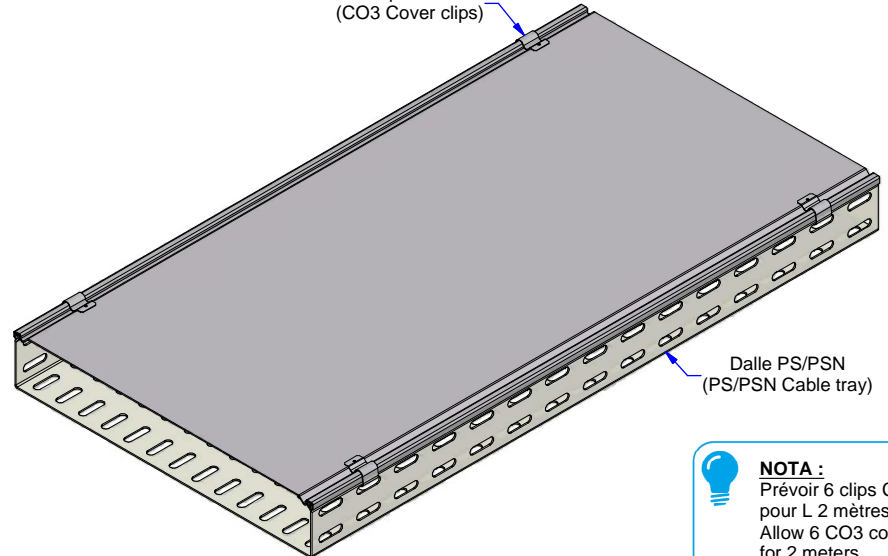

6 5 4 3 2 1

D
C
B
A

Clips CO3
(CO3 Cover clips)

Dalle PS/PSN
(PS/PSN Cable tray)

NOTA :
Prévoir 6 clips CO3
pour L 2 mètres
Allow 6 CO3 cover clips
for 2 meters

Description	Code	Masse/Weight Kg/ml	Ep./Th. mm	l./w. mm
CO2 50 I2	305001	0,457	0,80	52,60
CO2 75 I2	305002	0,620	0,80	76,60
CO2 100 I2	305003	0,772	0,80	100,60
CO2 123 I2	305004	0,924	0,80	124,60
CO2 147 I2	305005	1,076	0,80	148,60
CO2 195 I2	305007	1,381	0,80	196,60
CO2 316 I2	305012	2,152	0,80	318,00
CO2 412 I2	305016	2,764	0,80	414,00
CO2 507 I2	305020	3,375	0,80	510,00
CO2 604 I2	305024	4,994	1,00	606,00

SS304L : Stainless steel according to NF EN 10088-2 (304L).
I2 : Tôle d'acier inoxydable suivant NF EN 10088-2 (304L).

www.niedaxfrance.fr

COUVERCLE CO2 I2
CO2 TRAY COVER SS304L

CE

ASSISTANCE TECHNIQUE
+33 (0)1 55 95 92 17
pole.technique@niedax.fr