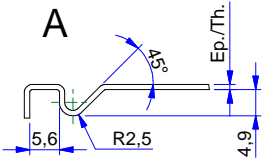

6 5 4 3 2 1

D
C
B
A

Clips CO3
(CO3 Cover clips)

Dalle PS/PSN
(PS/PSN Cable tray)

NOTA :
Prévoir 6 clips CO3
pour L 2 mètres
Allow 6 CO3 cover clips
for 2 meters

Description	Code	Masse/Weight Kg/ml	Ep./Th. mm	l./w. mm
CO2 50 I2	305001	0,457	0,80	52,60
CO2 75 I2	305002	0,620	0,80	76,60
CO2 100 I2	305003	0,772	0,80	100,60
CO2 123 I2	305004	0,924	0,80	124,60
CO2 147 I2	305005	1,076	0,80	148,60
CO2 195 I2	305007	1,381	0,80	196,60
CO2 316 I2	305012	2,152	0,80	318,00
CO2 412 I2	305016	2,764	0,80	414,00
CO2 507 I2	305020	3,375	0,80	510,00
CO2 604 I2	305024	4,994	1,00	606,00

SS304L : Stainless steel according to NF EN 10088-2 (304L).
I2 : Tôle d'acier inoxydable suivant NF EN 10088-2 (304L).

www.niedaxfrance.fr

COUVERCLE CO2 I2
CO2 TRAY COVER SS304L

CE

ASSISTANCE TECHNIQUE
+33 (0)1 55 95 92 17
pole.technique@niedax.fr