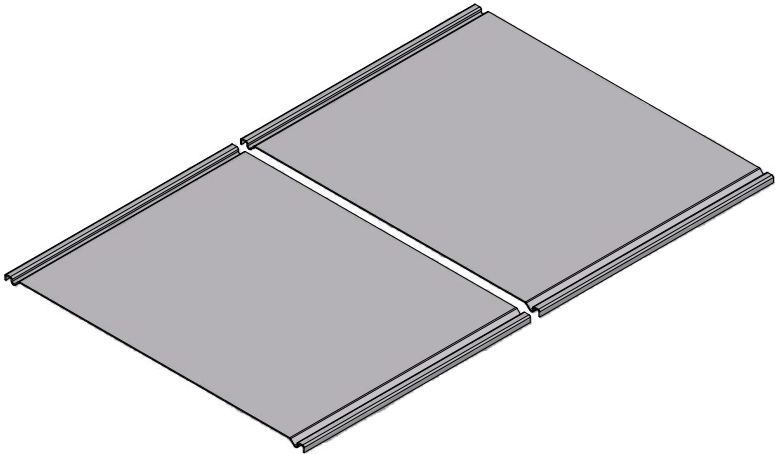

6 5 4 3 2 1

D
C
B
A

Clips CO3
(CO3 Cover clips)

Dalle PS/PSN
(PS/PSN Cable tray)

NOTA :
Prévoir 6 clips CO3
pour L 2 mètres
Allow 6 CO3 cover clips
for 2 meters

Description	Code	Masse/Weight Kg/ml	Ep./Th. mm	l./w. mm
CO2 50 I2	305001	0,457	0,80	52,60
CO2 75 I2	305002	0,620	0,80	76,60
CO2 100 I2	305003	0,772	0,80	100,60
CO2 123 I2	305004	0,924	0,80	124,60
CO2 147 I2	305005	1,076	0,80	148,60
CO2 195 I2	305007	1,381	0,80	196,60
CO2 316 I2	305012	2,152	0,80	318,00
CO2 412 I2	305016	2,764	0,80	414,00
CO2 507 I2	305020	3,375	0,80	510,00
CO2 604 I2	305024	4,994	1,00	606,00

SS304L : Stainless steel according to NF EN 10088-2 (304L).
I2 : Tôle d'acier inoxydable suivant NF EN 10088-2 (304L).

www.niedaxfrance.fr

COUVERCLE CO2 I2
CO2 TRAY COVER SS304L

CE

ASSISTANCE TECHNIQUE
+33 (0)1 55 95 92 17
pole.technique@niedax.fr