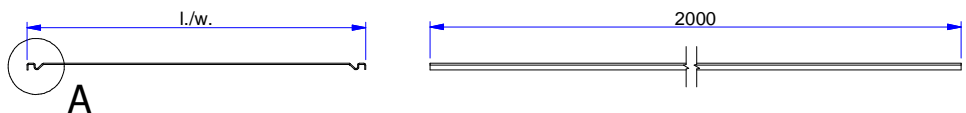

6 5 4 3 2 1

D
C
B
A

Clips CO3
(CO3 Cover clips)

Dalle PS/PSN
(PS/PSN Cable tray)

NOTA :
Prévoir 6 clips CO3
pour L 2 mètres
Allow 6 CO3 cover clips
for 2 meters

Description	Code	Masse/Weight Kg/ml	Ep./Th. mm	l./w. mm
CO2 50 I2	305001	0,457	0,80	52,60
CO2 75 I2	305002	0,620	0,80	76,60
CO2 100 I2	305003	0,772	0,80	100,60
CO2 123 I2	305004	0,924	0,80	124,60
CO2 147 I2	305005	1,076	0,80	148,60
CO2 195 I2	305007	1,381	0,80	196,60
CO2 316 I2	305012	2,152	0,80	318,00
CO2 412 I2	305016	2,764	0,80	414,00
CO2 507 I2	305020	3,375	0,80	510,00
CO2 604 I2	305024	4,994	1,00	606,00

SS304L : Stainless steel according to NF EN 10088-2 (304L).
I2 : Tôle d'acier inoxydable suivant NF EN 10088-2 (304L).

www.niedaxfrance.fr

COUVERCLE CO2 I2
CO2 TRAY COVER SS304L

CE

ASSISTANCE TECHNIQUE
+33 (0)1 55 95 92 17
pole.technique@niedax.fr