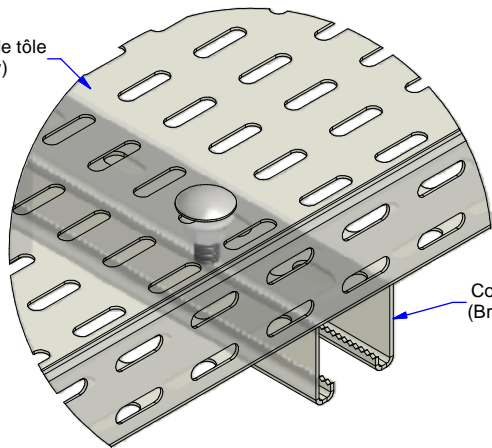

Chemin de câble tôle  
(Cable tray)

Console  
(Bracket)

Description	Code	Masse/Weight Kg/100	A mm	B mm	D mm	l./w. mm
BP TRCC M6x12 HE EZ	648001	0,800	1,50	6,00	6	12
BP TRCC M6x15 HE EZ	648002	0,900	1,50	6,00	6	15
BP TRCC M6x20 HE EZ	648003	0,900	1,50	6,00	6	20
BP TRCC M6x30 HE EZ	648132	1,100	1,50	6,00	6	30
BP TRCC M8x18 HE EZ	648004	1,400	2,50	8,00	8	18
BP TRCC M8x40 HE EZ	648109	2,800	2,50	8,00	8	40
BP TRCC M10x25 HE EZ	648010	3,000	3,00	10,00	10	25

EZ : Electro-zinc galvanising according to NF EN ISO 2081  
EZ : Acier zingué par dépôt électrolytique suivant NF EN ISO 2081

www.niedaxfrance.fr

BP TRCC HE EZ		
ASSISTANCE TECHNIQUE +33 (0)1 55 95 92 17 pole.technique@niedax.fr	<b>NIEDAX</b> France	
FT03262		