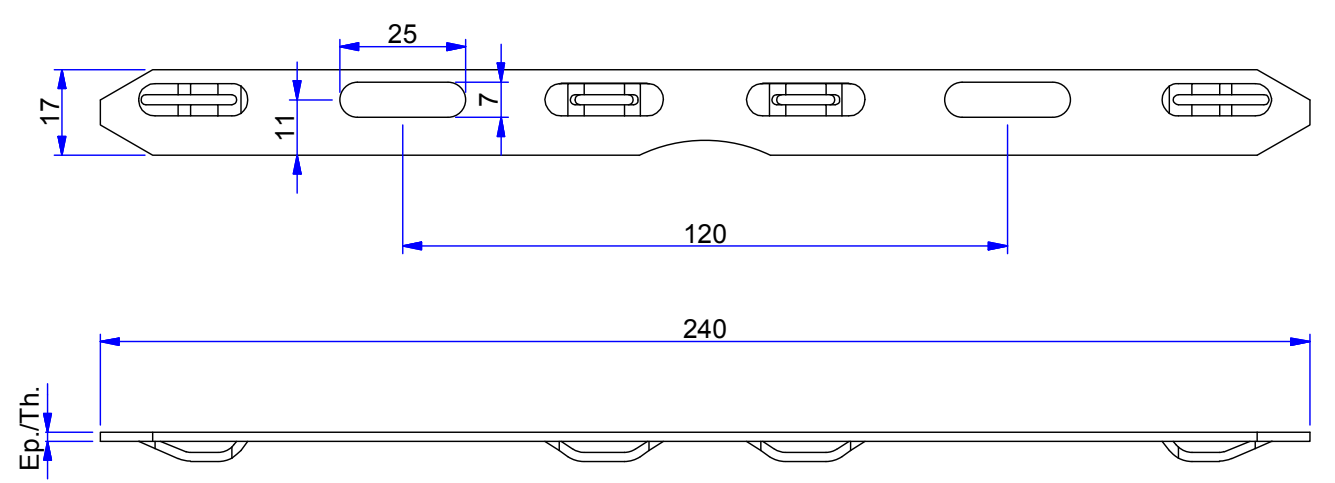

ECLISSE RAPIDTOL ER
(RAPIDTOL CLIP-ON COUPLER)

Chemin de câble tôle

Description	Code	Masse/Weight Kg/p	Ep./Th. mm
ER 24 SZ	023137	0,086	1,75

G : Pre-galvanised according to NF EN 10346 (S220 GD / Z).
SZ : Tôle d'acier galvanisé avant fabrication suivant NF EN 10346 (S220 GD / Z).

www.niedaxfrance.fr

ECLISSE RAPIDTOL ER 24 SZ RAPIDTOL CLIP-ON COUPLER 24 G		CE
ASSISTANCE TECHNIQUE +33 (0)1 55 95 92 17 pole.technique@niedax.fr		
FT03404		