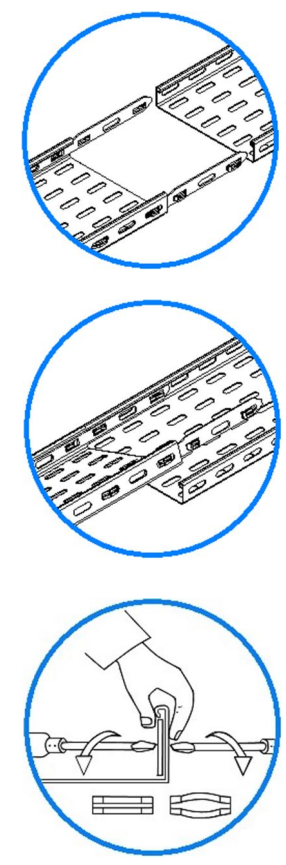

ECLISSE RAPIDTOL ER
(RAPIDTOL CLIP-ON COUPLER)

Chemin de câble tôle

Description	Code	Masse/Weight Kg/p	Ep./Th. mm
ER 24 SZ	023137	0,086	1,75

G : Pre-galvanised according to NF EN 10346 (S220 GD / Z).
SZ : Tôle d'acier galvanisé avant fabrication suivant NF EN 10346 (S220 GD / Z).

www.niedaxfrance.fr

ECLISSE RAPIDTOL ER 24 SZ RAPIDTOL CLIP-ON COUPLER 24 G		CE
ASSISTANCE TECHNIQUE +33 (0)1 55 95 92 17 pole.technique@niedax.fr		
FT03404		