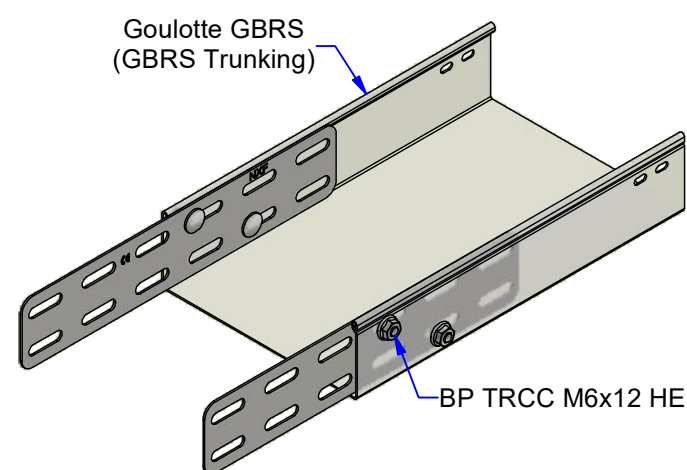

Dalle BS/BRP
(BS/BRP Cable tray)

Dalle PS
(PS Cable tray)

Dalle BD
(BD Cable tray)

Goulotte GBRS
(GBRS Trunking)

Description	Code	Masse/Weight Kg/p	Ep./Th. mm	H mm
EP 48 AL	412002	0,036	1,50	46

AL : Aluminium alloy according to NF EN 573 et 485 (EN AW-5754 [Al Mg3]) H111 - H22
 AL : Alliage d'aluminium suivant NF EN 573 et 485 (EN AW-5754 [Al Mg3]) H111 - H22

www.niedaxfrance.fr

ECLISSE PLATES EP 48 AL
 EP STRAIGHT COUPLER 48 AL

ASSISTANCE TECHNIQUE
 +33 (0)1 55 95 92 17
 pole.technique@niedax.fr

FT03563

NIEDAX
 France