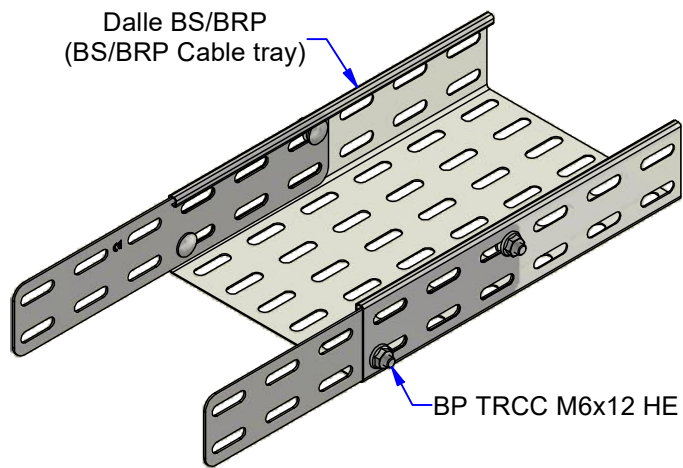

Dalle BS/BRP
(BS/BRP Cable tray)

Dalle PS
(PS Cable tray)

Dalle BD
(BD Cable tray)

Goulotte GBRS
(GBRS Trunking)

Description	Code	Masse/Weight Kg/p	Ep./Th. mm	H mm
EP 48 AL	412002	0,036	1,50	46

AL : Aluminium alloy according to NF EN 573 et 485 (EN AW-5754 [Al Mg3]) H111 - H22
 AL : Alliage d'aluminium suivant NF EN 573 et 485 (EN AW-5754 [Al Mg3]) H111 - H22

www.niedaxfrance.fr

ECLISSE PLATES EP 48 AL
 EP STRAIGHT COUPLER 48 AL

ASSISTANCE TECHNIQUE
 +33 (0)1 55 95 92 17
 pole.technique@niedax.fr

FT03563

NIEDAX
 France