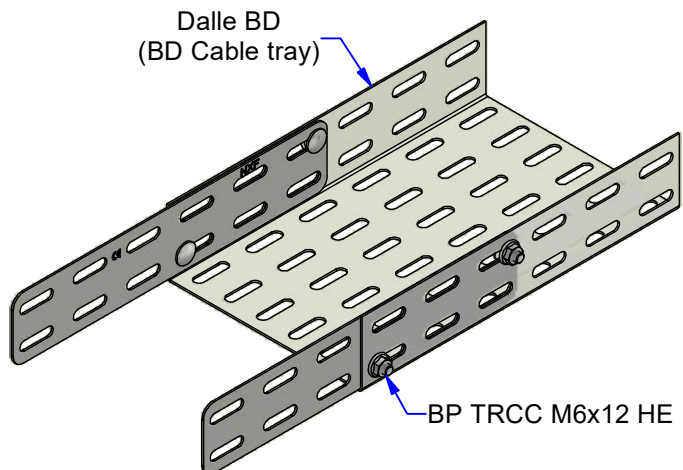

Dalle BS/BRP
(BS/BRP Cable tray)

Dalle PS
(PS Cable tray)

Dalle BD
(BD Cable tray)

Goulotte GBRS
(GBRS Trunking)

Description	Code	Masse/Weight Kg/p	Ep./Th. mm	H mm
EP 48 AL	412002	0,036	1,50	46

AL : Aluminium alloy according to NF EN 573 et 485 (EN AW-5754 [Al Mg3]) H111 - H22
 AL : Alliage d'aluminium suivant NF EN 573 et 485 (EN AW-5754 [Al Mg3]) H111 - H22

www.niedaxfrance.fr

ECLISSE PLATES EP 48 AL
 EP STRAIGHT COUPLER 48 AL

ASSISTANCE TECHNIQUE
 +33 (0)1 55 95 92 17
 pole.technique@niedax.fr

FT03563

NIEDAX
 France