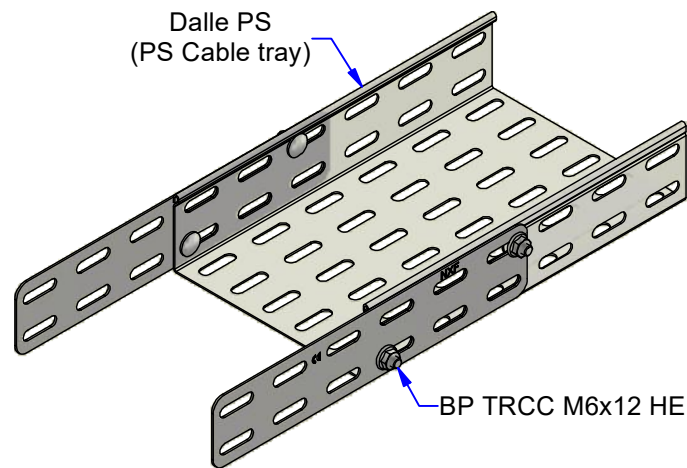

Dalle BS/BRP
(BS/BRP Cable tray)

Dalle PS
(PS Cable tray)

Dalle BD
(BD Cable tray)

Goulotte GBRS
(GBRS Trunking)

Description	Code	Masse/Weight Kg/p	Ep./Th. mm	H mm
EP 48 AL	412002	0,036	1,50	46

AL : Aluminium alloy according to NF EN 573 et 485 (EN AW-5754 [Al Mg3]) H111 - H22
 AL : Alliage d'aluminium suivant NF EN 573 et 485 (EN AW-5754 [Al Mg3]) H111 - H22

www.niedaxfrance.fr

ECLISSE PLATES EP 48 AL
 EP STRAIGHT COUPLER 48 AL

ASSISTANCE TECHNIQUE
 +33 (0)1 55 95 92 17
 pole.technique@niedax.fr

FT03563

NIEDAX
 France