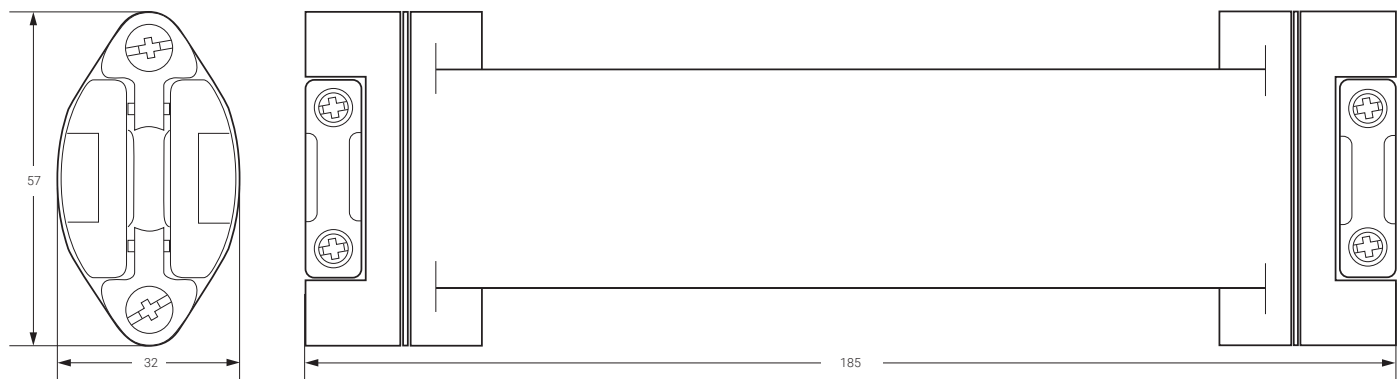

AGRÉMENTS

PTB 09 ATEX 1068 U
Ⓜ II 2G Ex e II
Ⓜ II 2D Ex tD A21 IP66
IECEx

PTB 09.0043U
Ex e II
Ex tD A21 IP66
Agrément DNV, Certificats DNV n° E-11564 et E-11565

TC RU C-BE.МЮ62.В.00054/18
Ex e IIC Gb U Ex tb IIIC Db U
Ta -55°C...+180°C IP66
ООО "ТехИмпорт"

DIMENSIONS (EN MM)

CARACTÉRISTIQUES

Type de câble/ruban chauffant	BTV-CR, BTV-CT, QTVR-CT, XTV-CT, KTV-CT
Type de câble d'alimentation	Adapté aux câbles nVent RAYCHEM C-150-PC pour températures élevées ou aux autres types de câbles flexibles tels que les câbles à isolant en silicone H07RN-F. Tenir compte des températures d'installation et de service minimales et maximales spécifiées par le fabricant de câble.
Dimensions du câble d'alimentation	-> plage de diamètre extérieur : 7,8 mm à 12,5 mm -> 3 conducteurs cuivre multibrins (3 x 2,5 mm² ou 3 x 1,5 mm²) -> plage de températures en fonction de l'application
Longueur max. du câble d'alimentation	En fonction de la chute de tension admissible du câble d'alimentation et de l'intensité maximale du câble nVent RAYCHEM C-150-PC (3 x 2,5 mm²) : <table border="1"> <tr> <td>Coupeur disjoncteur 16 A</td> <td>40 m</td> </tr> <tr> <td>Coupeur disjoncteur 20 A</td> <td>32 m</td> </tr> <tr> <td>Coupeur disjoncteur 25 A</td> <td>25 m</td> </tr> </table>
Classe d'étanchéité	IP66
Température d'installation minimale	-50 °C
Température de tuyauterie maximale	Voir les caractéristiques propres au ruban chauffant utilisé
Tension de service maximale	277 V c.a.
Intensité maximale	Selon le type de câble et l'intensité maximale

MATÉRIAUX DE FABRICATION

Boîtier, plaque de terminaison et serre-câble	Polymères techniques, teinte noire
Joints étanches	Caoutchouc silicone
Vis, ressort de compression	Acier inoxydable