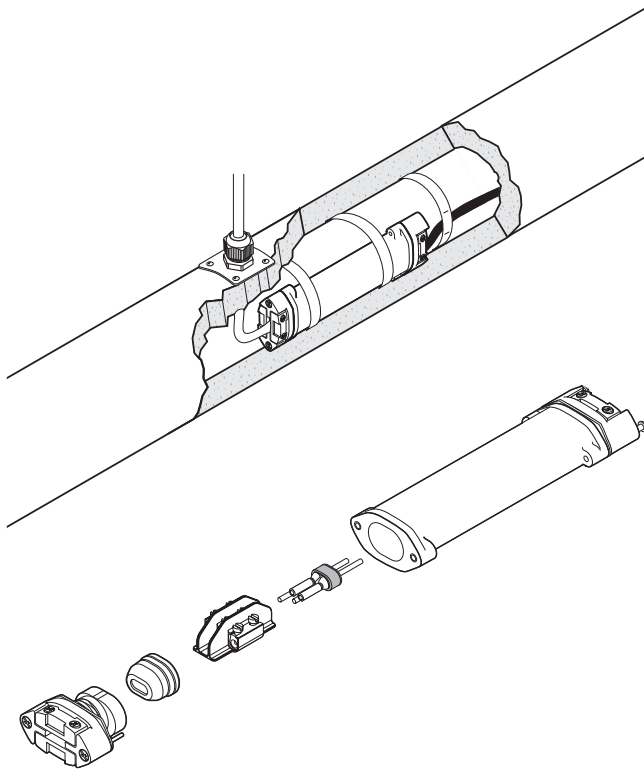

KIT D'ALIMENTATION SOUS CALORIFUGE, INSTALLATION À FROID

Le kit nVent RAYCHEM C-150-E est un boîtier d'alimentation de faible épaisseur qui s'installe à froid. Il permet de connecter en ligne des rubans chauffants nVent RAYCHEM pour applications industrielles, de type BTV, QTVR, XTV et KTV, à un câble d'alimentation flexible. Il convient pour des applications à des températures comprises entre -50 °C et 215 °C et est agréé pour un usage en zones explosibles.

Il se connecte à un câble d'alimentation nVent RAYCHEM de type C-150-PC ou à tout autre câble d'alimentation industriel standard de type 3 x 1,5 mm² ou 3 x 2,5 mm² à conducteurs cuivre multibrins et gaine d'isolation extérieure. Le câble d'alimentation se branche aux conducteurs et à la tresse du ruban chauffant via un bornier.

Le C-150-E s'utilise comme connecteur :

- lorsque la connexion à une boîte de raccordement est difficile, par ex. en raison de l'espace disponible ;
- sur les lignes d'instrumentation ou les bras de chargement ;
- lorsque la pose sous calorifuge est recommandée ;
- comme alternative économique au JBS-100 pour le traçage électrique de petits circuits.

DESCRIPTION

Boîte de jonction sous calorifuge pour connecter les rubans chauffants BTV, QTVR, XTV et KTV à un câble d'alimentation.

CONTENU DU KIT

- 1 boîte de jonction contenant
 - 1 unité avec joint d'étanchéité pour élément chauffant
 - 1 unité plaque de pression/réducteur de tension
- 1 embout d'étanchéité pour élément chauffant
- 1 entretoise avec borne à vis
- 1 pièce de fixation avec joint d'étanchéité pour câble d'alimentation
- 1 plaque de pression/réducteur de tension pour câble d'alimentation
- 1 étiquette de signalisation
- 1 notice d'installation