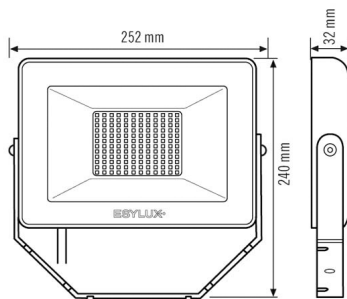

BOÎTIER

Dimensions	Longueur 252 mm x Largeur 240 mm x Hauteur/profondeur 32 mm
Poids	1070 g
Matériau	Aluminium et plastique résistant aux UV
Indice de protection	IP65
Température ambiante admissible	-25 °C...+40 °C
Couleur	blanc, similaire à RAL 9016
Essai au fil incandescent selon IEC 60695-2-10	650 °C

RACCORDEMENT

Système de commande	ON/OFF
Classe de protection	I
Tension nominale	220 - 240 V ~ / 50 - 60 Hz
Courant d'appel	10,1 A / 36 µs
Courant de fuite	0,172 mA

ÉCLAIRAGE

Diffuseur	transparent
Émission de lumière	directe
Angle de rayonnement	120 °
Unified Glare Rating	< 30
Facteur de scintillement	<30%
Puissance nominale P	47 W
Flux lumineux	5000 lm
Rendement lumineux	106 lm/W
Température de couleur	4100 K
Indice de rendu des couleurs Ra	> 80
Tolérance de couleur	4 SDCM
Échelle de qualité de couleur	>80
Durée de vie L70B10 par 25 °C	50000 h
Durée de vie L70B50 à 25 °C	50000 h
Durée de vie L80B10 à 25 °C	35000 h
Durée de vie L80B50 à 25 °C	35000 h
Durée de vie L90B10 par 25 °C	25000 h
Durée de vie L90B50 à 25 °C	25000 h
Sécurité photobiologique	RG0

Dimensions

Diffusion de la lumière

Schéma électrique

Raccordement standard

Description détaillée du produit

- Le projecteur compact OFL BASIC est conçu pour un éclairage peu encombrant des voies de circulation, garages ou places ou l'éclairage de façades et panneaux publicitaires.
- Projecteur à LED avec boîtier en aluminium compact pour installation discrète, blanc.
- Puissance lumineuse 50 W et couleur de la lumière 4 000 K (blanc neutre).
- Très bonne efficacité lumineuse d'env. 100 lm/W