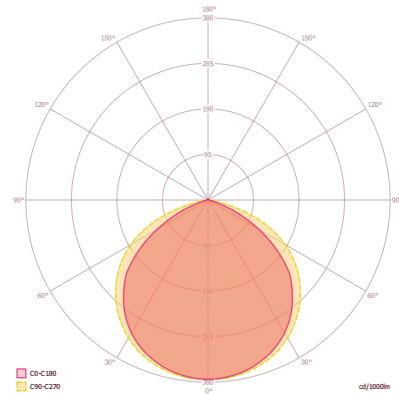

Dimensions

Diffusion de la lumière

Schéma électrique

Raccordement standard

Description détaillée du produit

- Le projecteur compact OFL BASIC est conçu pour un éclairage peu encombrant des voies de circulation, garages ou places ou l'éclairage de façades et panneaux publicitaires.
- Projecteur à LED avec boîtier en aluminium compact pour installation discrète, blanc.
- Puissance lumineuse 50 W et couleur de la lumière 4 000 K (blanc neutre).
- Très bonne efficacité lumineuse d'env. 100 lm/W