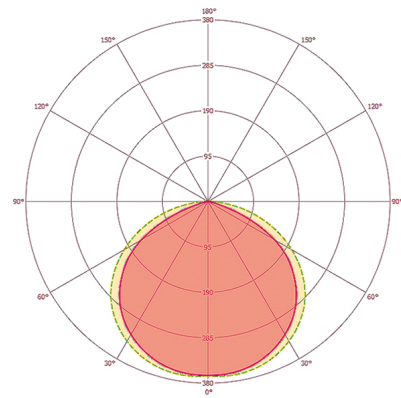

ÉCLAIRAGE

Diffuseur	opale
Émission de lumière	directe
Angle de rayonnement	100 °
Unified Glare Rating	≤ 30
Facteur de scintillement	0 %
Puissance nominale P	6,5 W
Flux lumineux	500 lm
Rendement lumineux	76 lm/W
Température de couleur	4000 K
Indice de rendu des couleurs Ra	> 80
Tolérance de couleur	2 SDCM
Échelle de qualité de couleur	>80
Durée de vie L70B10 par 25 °C	60000 h
Durée de vie L70B50 à 25 °C	60000 h
Durée de vie L80B10 à 25 °C	40000 h
Durée de vie L80B50 à 25 °C	40000 h
Durée de vie L90B10 par 25 °C	20000 h
Durée de vie L90B50 à 25 °C	20000 h
Sécurité photobiologique	RG0

Dimensions

Diffusion de la lumière

Schéma électrique

Raccordement standard

Description détaillée du produit

- Downlight à LED, 5 W pour montage encastré au plafond
- Luminaire encastré avec cadre opale (diffuseur)
- Boîtier de haute qualité, corps de lampe en aluminium, thermolaqué en blanc (RAL 9003)
- Utilisable en montage encastré sans accessoires
- Température de couleur : 4 000 K avec tolérances de couleur
- Flux lumineux : 500 lm
- Bonne qualité lumineuse
- Excellente efficacité lumineuse
- Durée de vie L80B50 à 25°C: 40000 h
- Modèle DALI avec fonction SwitchDIM sur bouton-poussoir standard (230 V)