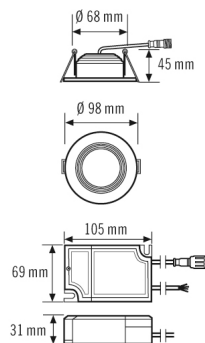

FIXATION

Type de montage	Inséré
Lieu de montage	Au plafond
Dimensions d'installation	Profondeur: 70 mm, Ø 75 mm
Type de raccordement	Bornier enfichable
Nombre de contacts	5

BOÎTIER

Dimensions	Hauteur/profondeur 45 mm, Ø 98 mm
Poids	320 g
Matériau	aluminium, peint par poudrage
Indice de protection	IP20 / IP44 dessous du plafond (built-in)
Température ambiante admissible	-20 °C...+40 °C
Taux d'humidité relative	5 - 93 %, sans condensation
Couleur	blanc, similaire à RAL 9003
Essai au fil incandescent selon IEC 60695-2-10	650 °C

ELSA-2 DL 68 OP 100° 500 840 DALI WH

Référence	Code GTIN
EO10298912	4015120298912

Accessoires

Nom du produit	Référence	Description du produit	Code GTIN
Accessoires électriques			
JUNCTION BOX 5-POLE BK	EO10430992	Boîte de raccordement, 5 pôles, 2,5 mm ² , noir	4015120430992
Adaptateurs			
ELSA-2 RING 65	EO10300288	Bague d'adaptation 68/105 mm	4015120300288

Dimensions

Diffusion de la lumière

Schéma électrique

Raccordement standard

Description détaillée du produit

- Downlight à LED, 5 W pour montage encastré au plafond
- Luminaire encastré avec cadre opale (diffuseur)
- Boîtier de haute qualité, corps de lampe en aluminium, thermolaqué en blanc (RAL 9003)
- Utilisable en montage encastré sans accessoires
- Température de couleur : 4 000 K avec tolérances de couleur
- Flux lumineux : 500 lm
- Bonne qualité lumineuse
- Excellente efficacité lumineuse
- Durée de vie L80B50 à 25°C: 40000 h
- Modèle DALI avec fonction SwitchDIM sur bouton-poussoir standard (230 V)