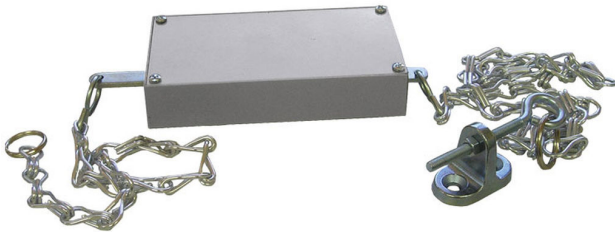

Code produit

FE02984

GÂCHE MOD.8000N A/ CHAÎNE

Référence

2984

EAN

8424299029849

La description.

La description

MOD.8000**AVEC CHAÎNE**

Série avec chaîne pour l'ouverture des portes dotées de serrures en saillie avec poignée. Série P anti-panique conçue pour s'adapter à des portes disposant de barres anti-panique. Montage en saillie et réversible.

Réversible (DIN Droite ou DIN Gauche).

Permet l'ouverture à droite comme à gauche.

Il existe plusieurs mécanismes de gâche, selon le TYPE DE FONCTIONNEMENT requis. TYPE N_NORMAL 12 Vac :

- N (Fonctionnement normal et activation à 12 Vac) : la gâche est débloquée le temps de lui appliquer une tension de 12 Vac.