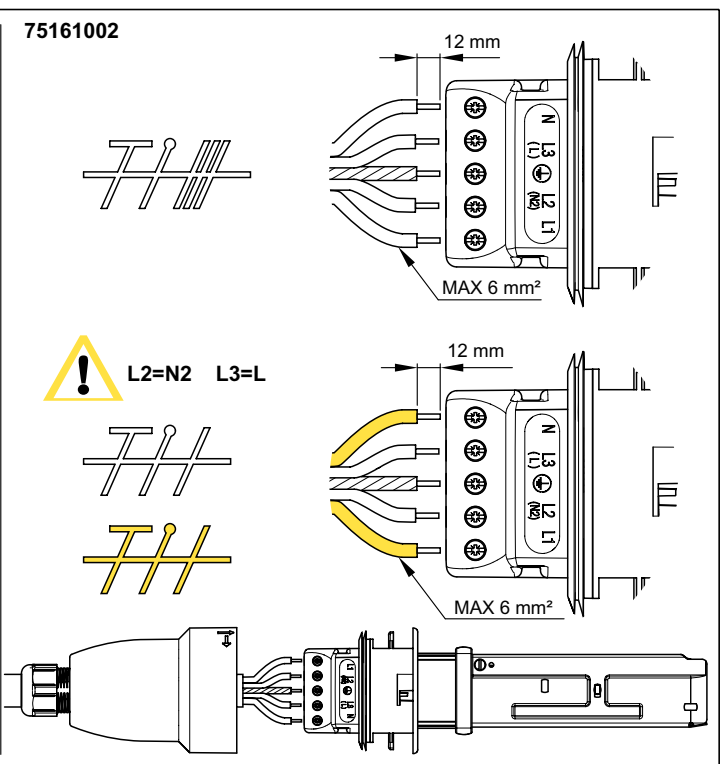

LB plus A

L = 3 m	7515010... 7516010... 7517010... 7518010... 7520010... 7522010... 7524010...
L = 1,5 m	7520011... 7522011... 7524011...

LB plus B

L = 3 m	7535010... 7536010... 7537010... 7538010... 7540010... 7542010... 7544010...
L = 1,5 m	7540011... 7542011... 7544011...

LB plus A

LB plus B

25A - 40A - 63A

75003007

CABLOFIL 557300

25A - 40A - 63A

LEGRAND 03M150407

75201263
75241263