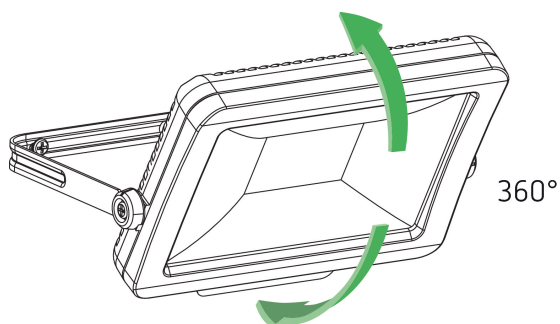

Schémas de raccordement

Sous réserve de modifications ou d'erreurs

Pour plus d'informations, consulter: www.theben.fr/produit/1020686

Les données de charge sont déterminées avec des illuminants sélectionnés à titre d'exemple et sont donc des données typiques en raison du grand nombre de produits disponibles.

01/02/2024

Page 1 de 2