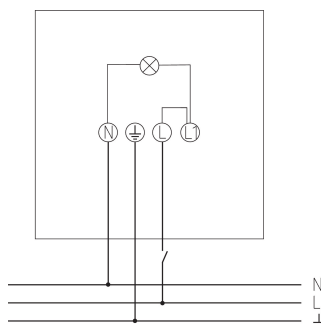

Schémas de raccordement

Sous réserve de modifications ou d'erreurs

Pour plus d'informations, consulter: www.theben.fr/produit/1020686

Les données de charge sont déterminées avec des illuminants sélectionnés à titre d'exemple et sont donc des données typiques en raison du grand nombre de produits disponibles.

01/02/2024

Page 1 de 2