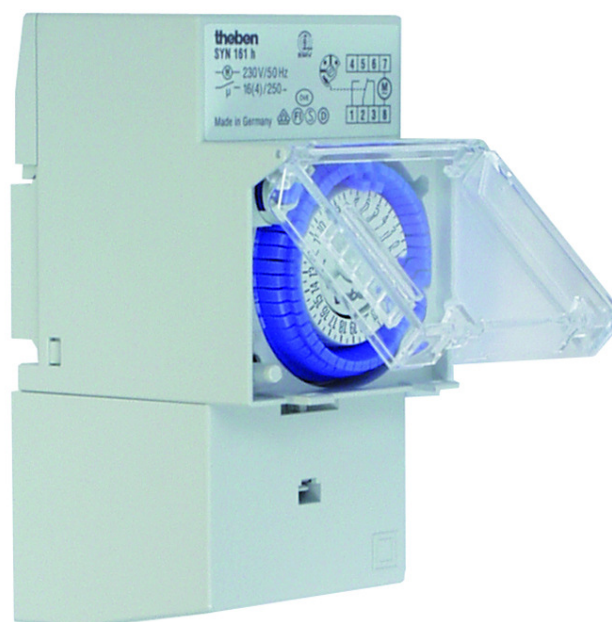

Cache-bornes 52,5 mm

N° de réf.: 9070061

theben

Accessoires

Montage et fixation

Description des fonctions

- Cache-bornes pour montage en saillie, plombable

Sous réserve de modifications ou d'erreurs

Pour plus d'informations, consulter: www.theben.fr/produit/9070061

Les données de charge sont déterminées avec des illuminants sélectionnés à titre d'exemple et sont donc des données typiques en raison du grand nombre de produits disponibles.

Cache-bornes 52,5 mm

N° de réf.: 9070061

theben

Plans d'encombrement

Sous réserve de modifications ou d'erreurs

Pour plus d'informations, consulter: www.theben.fr/produit/9070061

Les données de charge sont déterminées avec des illuminants sélectionnés à titre d'exemple et sont donc des données typiques en raison du grand nombre de produits disponibles.