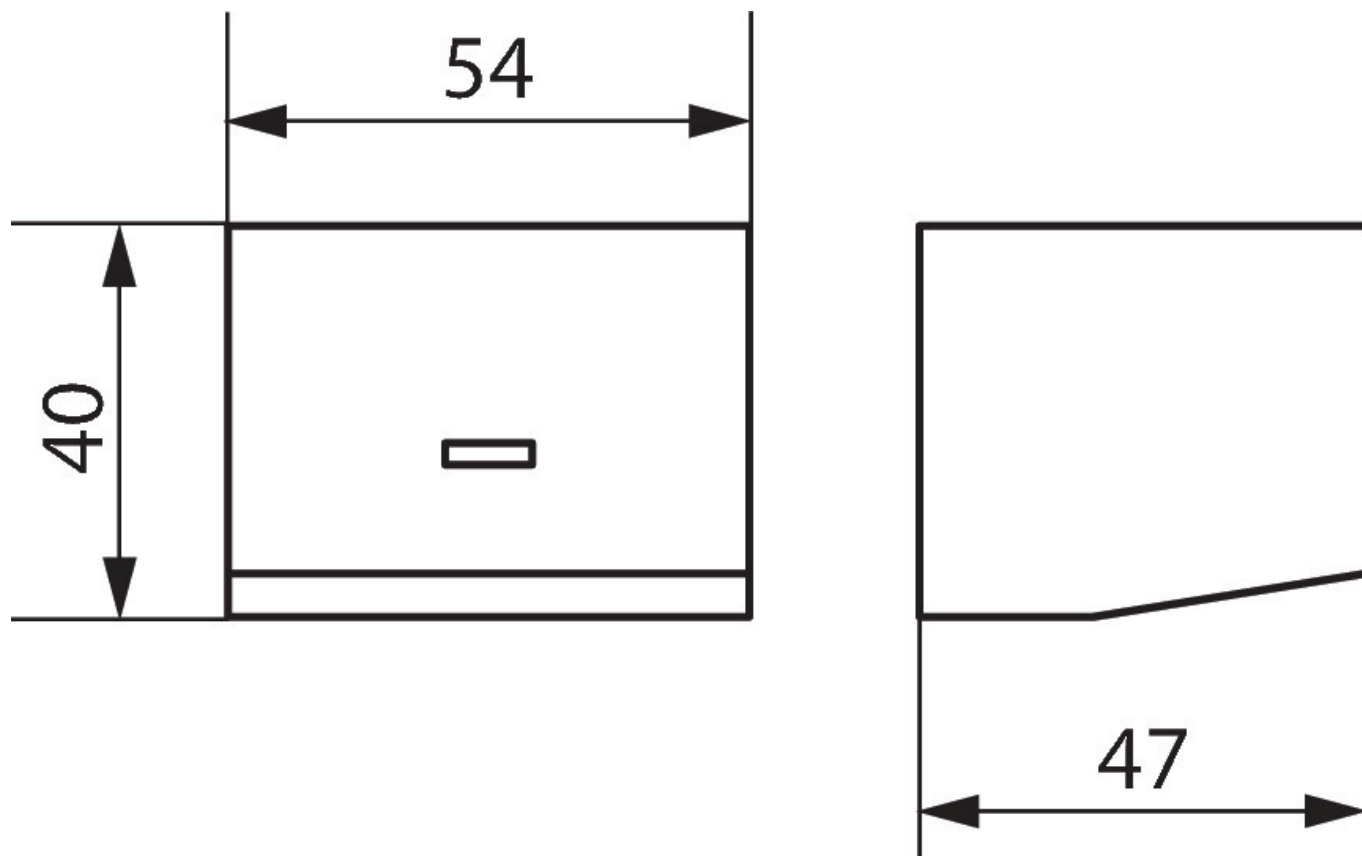

Cache-bornes 52,5 mm

N° de réf.: 9070061

theben

Accessoires

Montage et fixation

Description des fonctions

- Cache-bornes pour montage en saillie, plombable

Sous réserve de modifications ou d'erreurs

Pour plus d'informations, consulter: www.theben.fr/produit/9070061

Les données de charge sont déterminées avec des illuminants sélectionnés à titre d'exemple et sont donc des données typiques en raison du grand nombre de produits disponibles.

Cache-bornes 52,5 mm

N° de réf.: 9070061

theben

Plans d'encombrement

Sous réserve de modifications ou d'erreurs

Pour plus d'informations, consulter: www.theben.fr/produit/9070061

Les données de charge sont déterminées avec des illuminants sélectionnés à titre d'exemple et sont donc des données typiques en raison du grand nombre de produits disponibles.