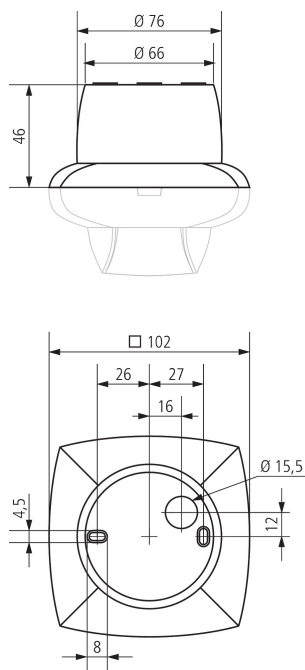

Plans d'encombrement

Sous réserve de modifications ou d'erreurs

Pour plus d'informations, consulter: www.theben.fr/produit/9070514

Les données de charge sont déterminées avec des illuminants sélectionnés à titre d'exemple et sont donc des données typiques en raison du grand nombre de produits disponibles.