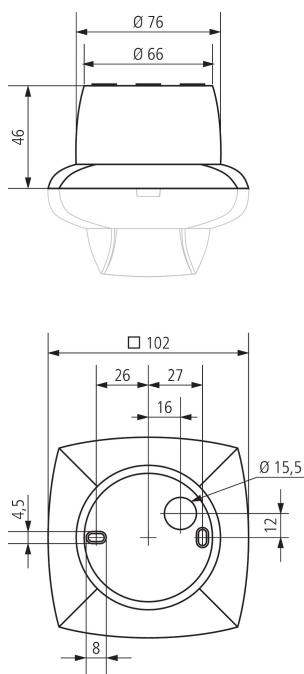

Plans d'encombrement

Sous réserve de modifications ou d'erreurs

Pour plus d'informations, consulter: www.theben.fr/produit/9070637

Les données de charge sont déterminées avec des illuminants sélectionnés à titre d'exemple et sont donc des données typiques en raison du grand nombre de produits disponibles.

31/01/2024

Page 1 de 1