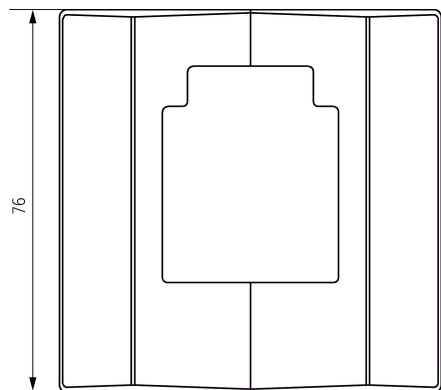

Fixation d'angle 10 WH

N° de réf.: 9070969

theben

Accessoires

Matériel de montage détecteurs / projecteurs

Description des fonctions

- Pour montage en angle du spot LED
- Pour montage en angle intérieur et extérieur

Plans d'encombrement

Sous réserve de modifications ou d'erreurs

Pour plus d'informations, consulter: www.theben.fr/produit/9070969

Les données de charge sont déterminées avec des illuminants sélectionnés à titre d'exemple et sont donc des données typiques en raison du grand nombre de produits disponibles.