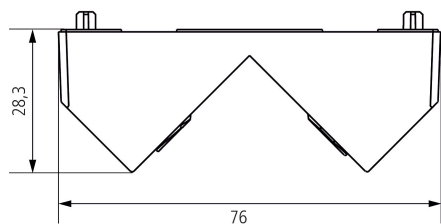

Fixation d'angle 10 WH

N° de réf.: 9070969

theben

Accessoires

Matériel de montage détecteurs / projecteurs

Description des fonctions

- Pour montage en angle du spot LED
- Pour montage en angle intérieur et extérieur

Plans d'encombrement

Sous réserve de modifications ou d'erreurs

Pour plus d'informations, consulter: www.theben.fr/produit/9070969

Les données de charge sont déterminées avec des illuminants sélectionnés à titre d'exemple et sont donc des données typiques en raison du grand nombre de produits disponibles.