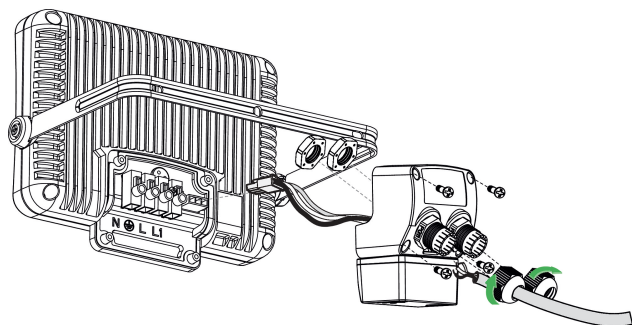

Capteur de lumière theLeda B BK

N° de réf.: 9070763

theben

Accessoires
Technologie des capteurs

Description des fonctions

- Plage de la durée d'activation : 2, 4, 6, 8 heures, marche nocturne / marche permanente
- Luminosité d'allumage réglable de 2 à 200 lux
- Sortie de commutation supplémentaire Éclairage
- Indice de protection IP 55

Schémas de raccordement

Sous réserve de modifications ou d'erreurs

Pour plus d'informations, consulter: www.theben.fr/produit/9070763

Les données de charge sont déterminées avec des illuminants sélectionnés à titre d'exemple et sont donc des données typiques en raison du grand nombre de produits disponibles.