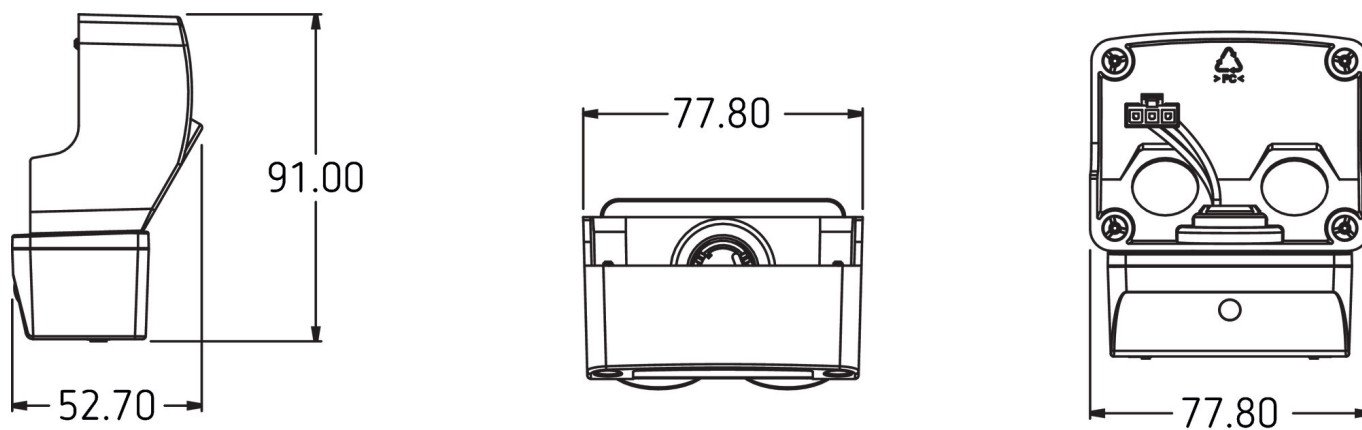

Capteur de lumière theLeda B BK

N° de réf.: 9070763

theben

Plans d'encombrement

Sous réserve de modifications ou d'erreurs

Pour plus d'informations, consulter: www.theben.fr/produit/9070763

Les données de charge sont déterminées avec des illuminants sélectionnés à titre d'exemple et sont donc des données typiques en raison du grand nombre de produits disponibles.

01/02/2024

Page 2 de 2