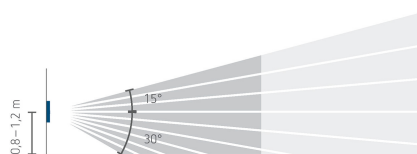

01/02/2024

Page 1 de 3

theMura S180-100 UP WH

N° de réf.: 2060650

theben

Schémas de raccordement

Zone de détection pour les applications de planification à une température de 21 °C

Hauteur de montage (A)	Zone frontale (R)	Zone transversale (t)	Personnes assises (S)
1,2 m	120 m ² 12 m x 10 m	238 m ² 14 m x 17 m	