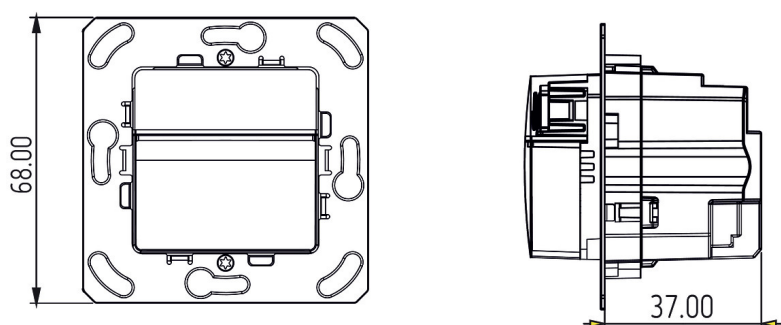

01/02/2024

Page 2 de 3

theMura S180-100 UP WH

N° de réf.: 2060650

theben

Plans d'encombrement

theMura S180-100 UP WH (2060650) + theMura S180-101 UP WH (2060655)

theMura S180-100 UP (2060750) + theMura S180-101 B UP (2060755)