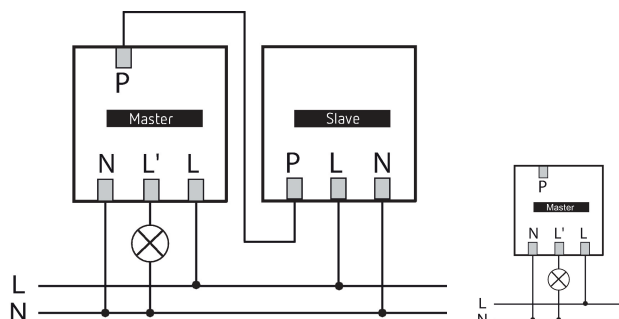

01/02/2024

Page 1 de 3

theMura S180-100 UP WH

N° de réf.: 2060650

theben

Schémas de raccordement

Zone de détection pour les applications de planification à une température de 21 °C

Hauteur de montage (A)	Zone frontale (R)	Zone transversale (t)	Personnes assises (S)
1,2 m	120 m ² 12 m x 10 m	238 m ² 14 m x 17 m	