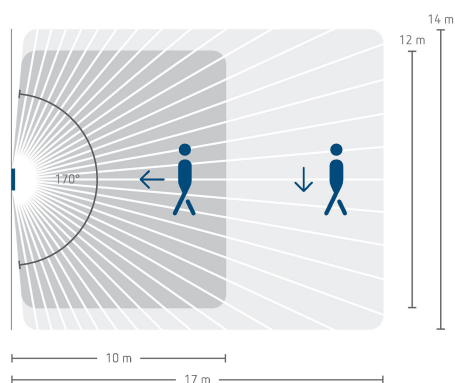

01/02/2024

Page 1 de 3

theMura S180-100 UP WH

N° de réf.: 2060650

theben

Schémas de raccordement

Zone de détection pour les applications de planification à une température de 21 °C

Hauteur de montage (A)	Zone frontale (R)	Zone transversale (t)	Personnes assises (S)
1,2 m	120 m ² 12 m x 10 m	238 m ² 14 m x 17 m	