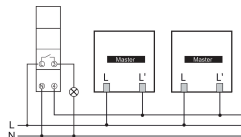

theMura S180-100 2W UP WH

N° de réf.: 2060670

theben

Schémas de raccordement

Zone de détection pour les applications de planification à une température de 21 °C

Hauteur de montage (A)	Zone frontale (R)	Zone transversale (t)	Personnes assises (S)
1,2 m	120 m ² 12 m x 10 m	238 m ² 14 m x 17 m	