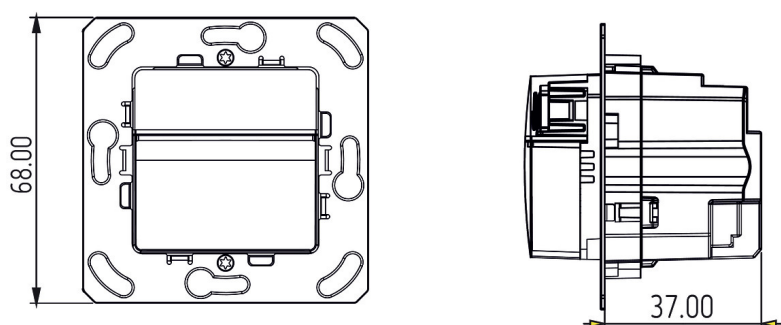

01/02/2024

Page 2 de 3

theMura S180-100 2W UP WH

N° de réf.: 2060670

theben

Plans d'encombrement

theMura S180-100 UP WH (2060650) + theMura S180-101 UP WH (2060655)

theMura S180-100 UP (2060750) + theMura S180-101 B UP (2060755)