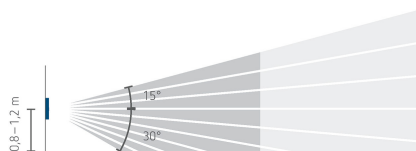

theMura S180-100 2W UP WH

N° de réf.: 2060670

theben

Schémas de raccordement

Zone de détection pour les applications de planification à une température de 21 °C

Hauteur de montage (A)	Zone frontale (R)	Zone transversale (t)	Personnes assises (S)
1,2 m	120 m ² 12 m x 10 m	238 m ² 14 m x 17 m	