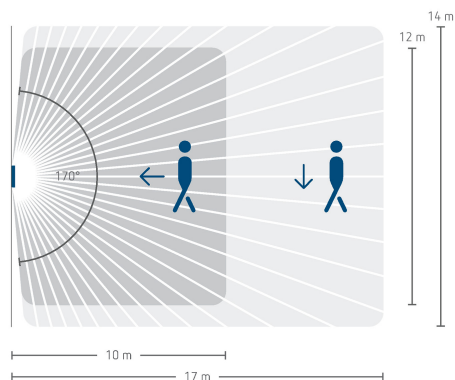

theMura S180-100 2W UP WH

N° de réf.: 2060670

theben

Schémas de raccordement

Zone de détection pour les applications de planification à une température de 21 °C

Hauteur de montage (A)	Zone frontale (R)	Zone transversale (t)	Personnes assises (S)
1,2 m	120 m ² 12 m x 10 m	238 m ² 14 m x 17 m	