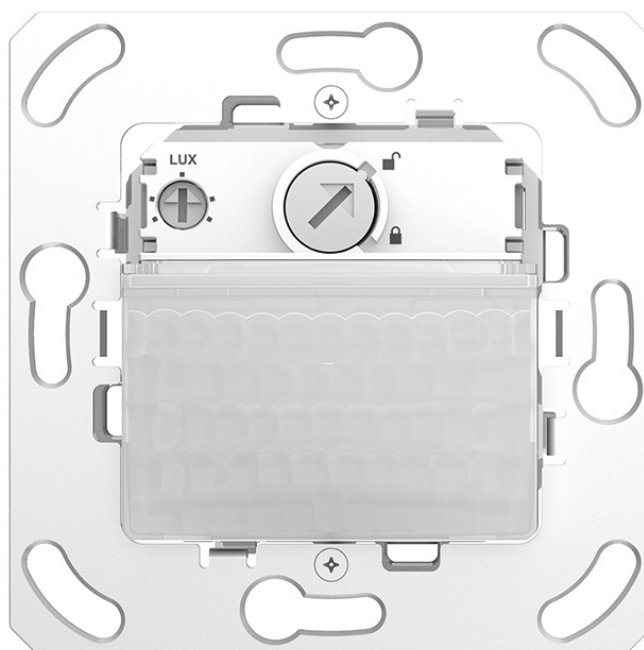

# theMura S180-100 2W B UP

N° de réf.: 2060770

**theben**

## Détecteurs de présence et de mouvement Montage mural intérieur

### Description des fonctions

- Détecteur de mouvement passif infrarouge pour montage mural encastré
- Zone de détection semi-circulaire 170°, jusqu'à 14 x 17 m
- Sans cadre, cadres adaptateur en accessoire (compatibles avec certains modèles d'interrupteurs de marques Leader)
- 1 canal d'éclairage
- Version bifilaire associée à une minuterie d'éclairage d'escalier ELPA pour la commutation des charges de lampes
- Valeur de commutation de la luminosité réglable, fonction d'apprentissage
- Bouton-poussoir intégré (désactivable)

theMura S180-100 2W B UP	
Plage de réglage	5 - 1000 lx
Type de raccordement	Bornes à ressort
Boîtier encastré	55 mm
Zone de détection	238 m <sup>2</sup> (14 x 17 m)
Couverture angulaire	170°
Température ambiante	-15°C ... 45°C
Indice de protection	IP 20