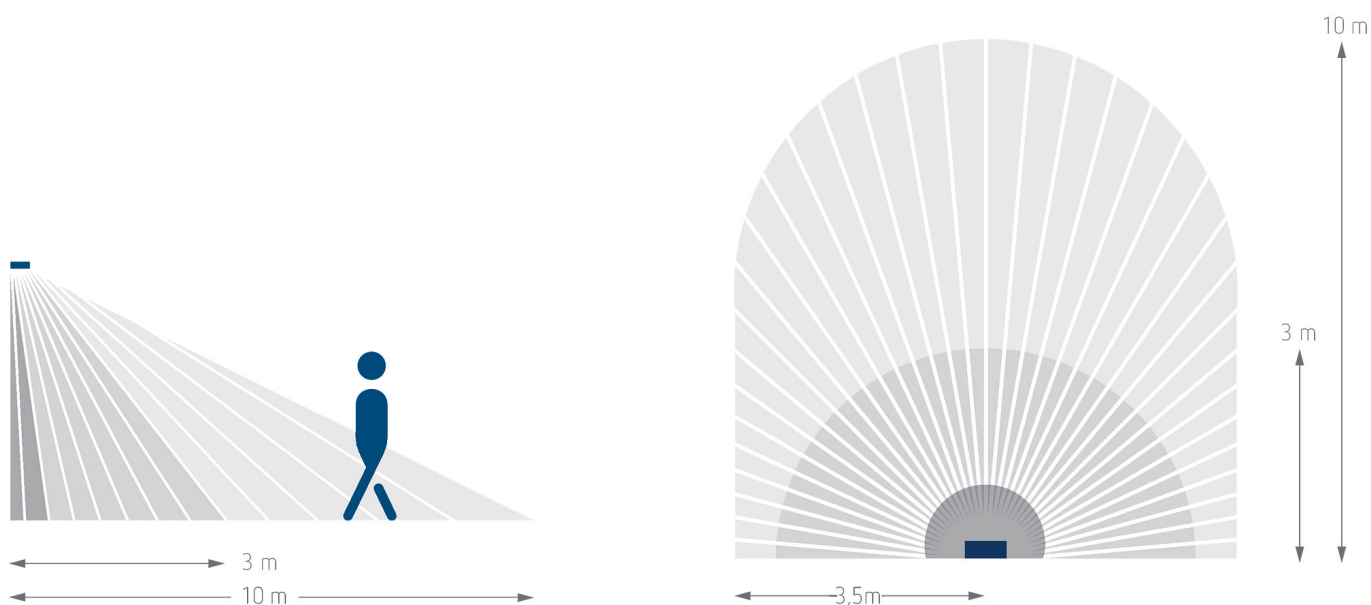

09/03/2023

Page 1 de 3

Schémas de raccordement

Zone de détection pour les applications de planification à une température de 21 °C

Hauteur de montage (A)	Zone transversale (t)	Zone frontale (R)
2,5 m	10 m	3 m