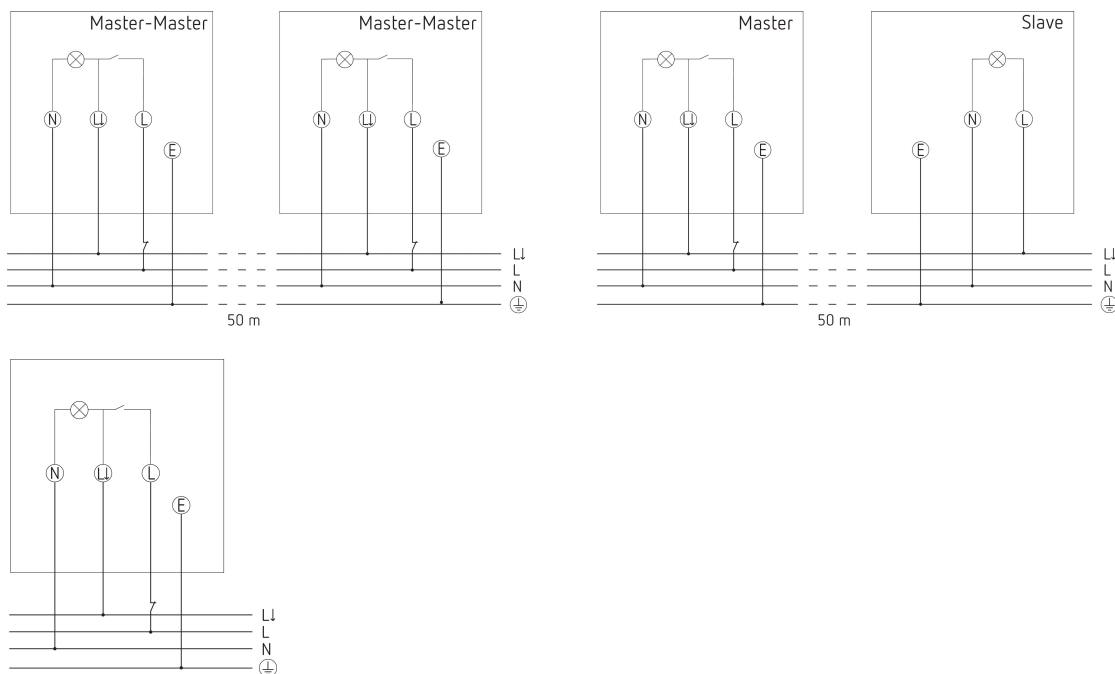

theLeda S17-100 BK	
Couverture angulaire	180°
Hauteur de montage	1,8 – 2,5 m
Temporisation lumière	10 s-30 min
Charge de lampes à incand. / halogène	500 W
Lampe LED < 2 W	20 W
Lampe LED 2-8 W	100 W
Lampe LED > 8 W	100 W
Température ambiante	-20°C ... 55°C
Classe de protection	II
Indice de protection	IP 55

Sous réserve de modifications ou d'erreurs

Pour plus d'informations, consulter: www.theben.fr/produit/1020803

Les données de charge sont déterminées avec des illuminants sélectionnés à titre d'exemple et sont donc des données typiques en raison du grand nombre de produits disponibles.

09/03/2023

Page 1 de 3

Schémas de raccordement

Zone de détection pour les applications de planification à une température de 21 °C

Hauteur de montage (A)	Zone transversale (t)	Zone frontale (R)
2,5 m	10 m	3 m