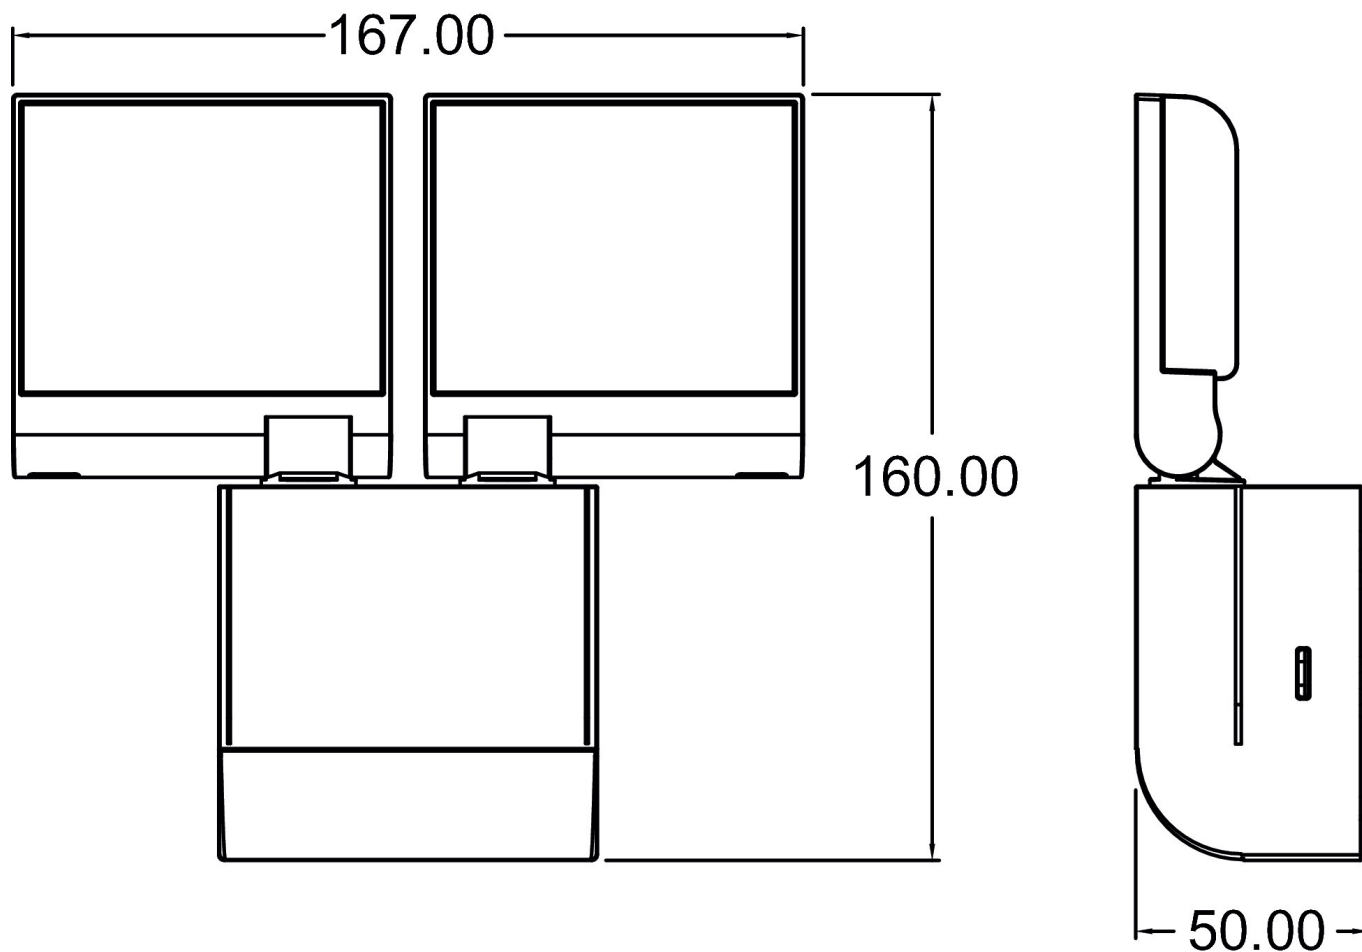

Schémas de raccordement

Sous réserve de modifications ou d'erreurs

Pour plus d'informations, consulter: www.theben.fr/produit/1020603

Les données de charge sont déterminées avec des illuminants sélectionnés à titre d'exemple et sont donc des données typiques en raison du grand nombre de produits disponibles.

09/03/2023

Page 1 de 2

theLeda S17-100L BK

N° de réf.: 1020603

theben

Plans d'encombrement

Accessoires

Fixation d'angle 10 BK
N° de réf.: 9070987