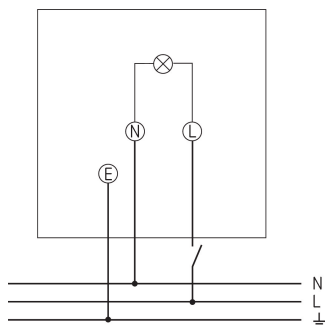

Schémas de raccordement

Sous réserve de modifications ou d'erreurs

Pour plus d'informations, consulter: www.theben.fr/produit/1020603

Les données de charge sont déterminées avec des illuminants sélectionnés à titre d'exemple et sont donc des données typiques en raison du grand nombre de produits disponibles.

09/03/2023

Page 1 de 2