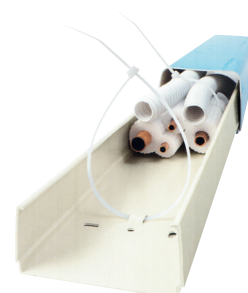

3 Évacuation des condensats

Description	Longueur	Diamètre	Multiple conseillé	Code Article	Prix € H.T.
	m	mm			
Tuyau d'évacuation spiralé à intérieur lisse (pas de moisissures) en PVC souple et armature en PVC rigide. Il peut être inséré seul dans une goulotte de taille 25x25 mm	30	16	3	TUYS1630	42,80
Tuyau d'évacuation annelé en PVC souple. Tous les 75 cm une réduction permet une coupe précise et au diamètre demandé	50	16	3	TUYA1650	65,30
Manchon de raccordement pour tuyau spiralé ou annelé. Le carton de 20 pièces	-	16, 18 et 20	-	MTUY16X20	20,39
« Y » de raccordement asymétrique pour tuyau spiralé ou annelé. Le carton de 20 pièces	-	16 et 18	-	YTUY16X20	29,25
« Y » de raccordement symétrique universel transparent pour tuyau spiralé ou annelé. Le carton de 20 pièces	-	16,18 et 20	-	Y2TUY16X20	52,70
« Té » de dérivation pour tuyau spiralé ou annelé. Le carton de 20 pièces	-	16 et 20	-	TTUY16X20	55,60
Siphon de raccordement pour éviter les remontées d'odeurs, pour tuyau spiralé ou annelé, en PVC transparent pour l'inspection. Le carton de 10 pièces	-	16,18 et 20	-	STUY16X10	43,16
Raccords rapides souples/rigides pour raccorder les tuyaux spiralés, les tuyaux annelés et les bacs de condensats de différents diamètres	Sachet de 5 pièces	16 (jaune)	4	RR16X5	17,77
	Sachet de 5 pièces	18 (rouge)	4	RR18X5	18,13
	Sachet de 5 pièces	20 (bleu)	4	RR20X5	18,23
	-	25 (vert)	20	RR25	4,56
	-	32 (gris)	20	RR32	4,64
Tuyau de refolement de pompe de condensat PVC transparent alimentaire +60°C -15°C	50	6 intérieur 9 extérieur	2	TUYC6950	33,01

4 Goulottes