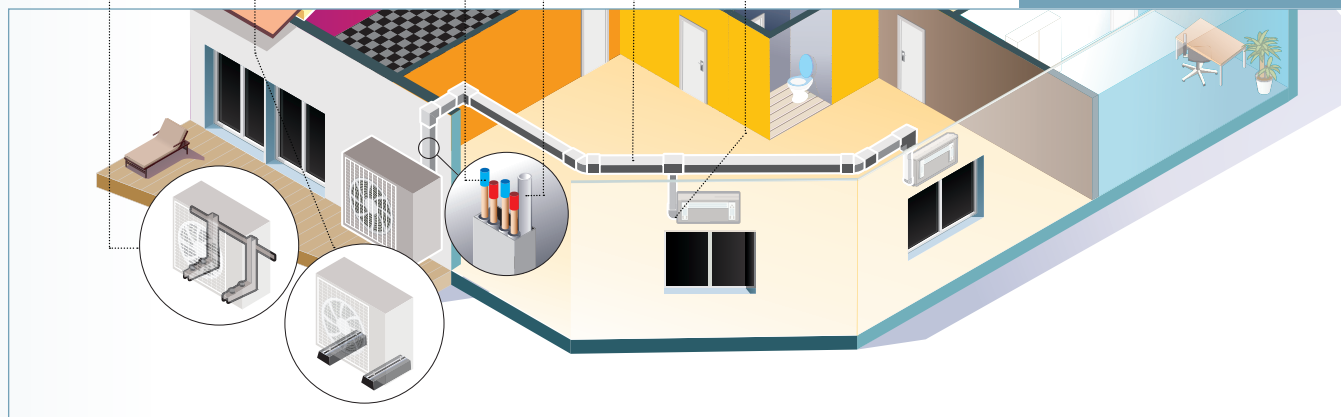

## POINTS FORTS

- Gamme complète de :
  - Supportage mural et toiture
  - Supportage de sol
  - Evacuation des condensats
  - Goulottes
  - Pompes de relevage des condensats
  - Outillage et accessoires
- Sélection qualitative

## 1 Supports muraux et support de toiture

Les supports muraux SUPM en acier électrozingué sont revêtus d'une peinture résine époxy, résistants aux conditions extérieures et faciles à installer, ils sont préassemblés dans leur emballage individuel carton pour un gain de temps d'installation. La visserie et un niveau à bulle, ainsi que les plots antivibratiles, sont inclus.

## 2 Supports au sol

Les supports au sol sont sélectionnés pour leur excellente qualité, et permettent une installation stable au sol. Ils supportent de très fortes charges et sont résistants aux intempéries et sont extrêmement durables.