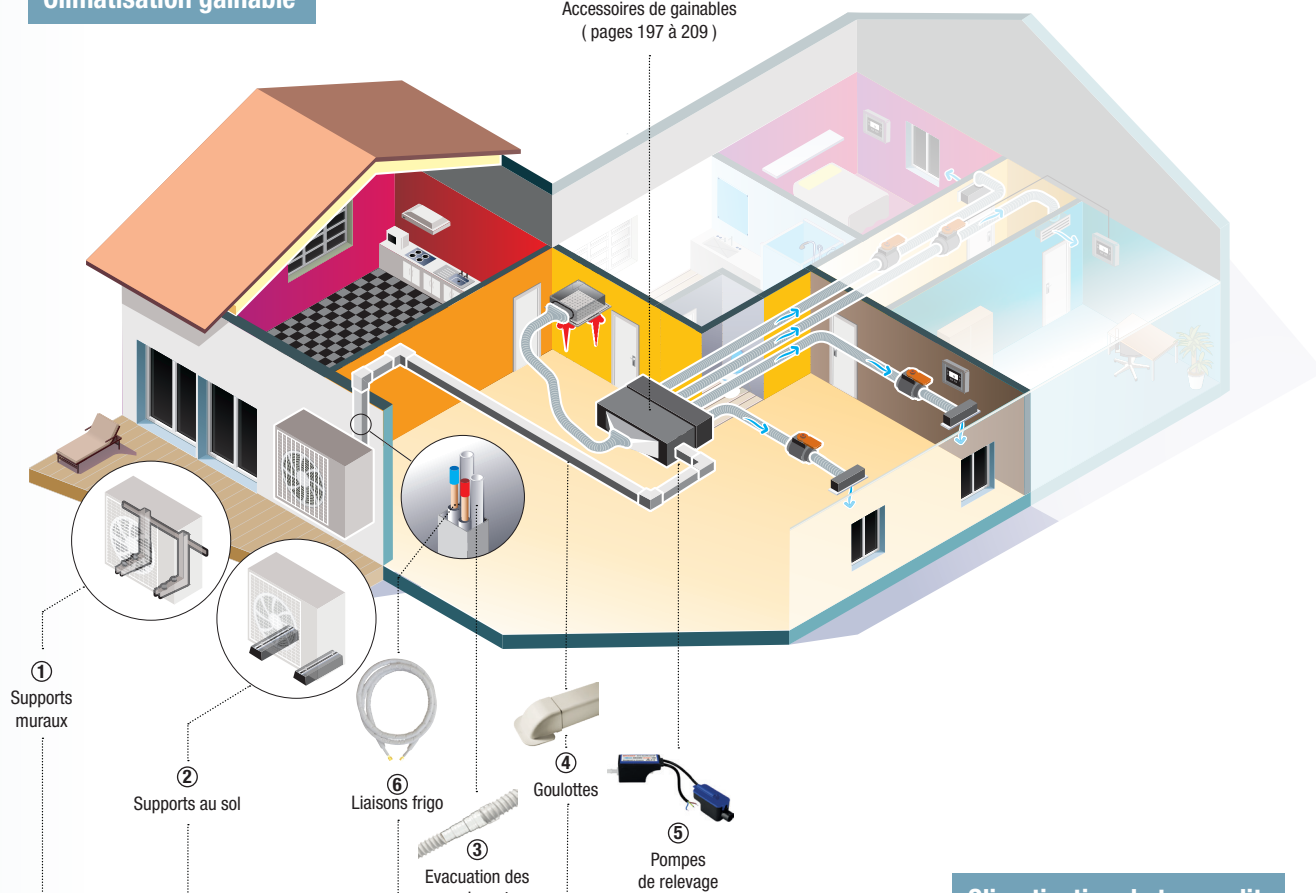

Accessoires de climatisation

Pour une mise en œuvre aisée et un bon fonctionnement

POINTS FORTS

- Gamme complète de :
  - Supportage mural et toiture
  - Supportage de sol
  - Evacuation des condensats
  - Goulottes
  - Pompes de relevage des condensats
  - Outillage et accessoires
- Sélection qualitative

Climatisation gainable

Accessoires de gainables
(pages 197 à 209)