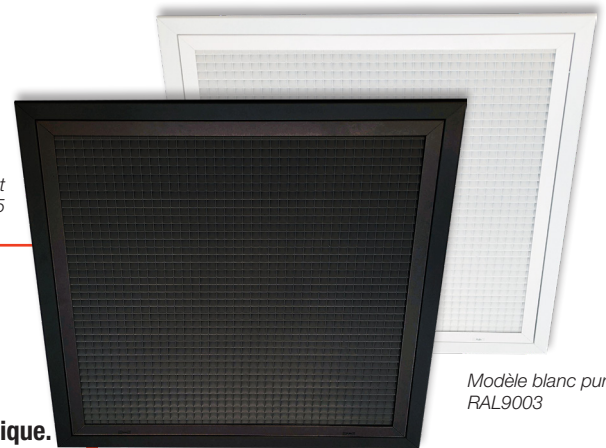

Reprise

Grilles standard

Grilles à lamelles

POINTS FORTS

- Esthétiques.
- Aluminium laqué blanc pur RAL9003.
- Cadre porte-filtre à ouverture push-pull.
- Filtre inclus.

Filtre fourni

Sélection

Plénum associé	Dimensions extérieures	Débit m³/h	Code Article incluant le filtre	Prix € H.T.	Code article filtre associé	Prix € H.T.
	mm					
PGM5040	532 x 432	890 - 1280	GRABL5040	243,60	F4535G2	28,30
PGM6040	632 x 432	1070 - 1540	GRABL6040	252,90	F5535G2	34,06

Détail du mécanisme push-pull.

Grilles à mailles carrées

POINTS FORTS

- Robustes, à fort débit.
- Aluminium laqué blanc pur RAL9003 ou noir mat RAL9005.
- Mailles carrées à 45° pour cacher le filtre.
- Cadre porte-filtre à ouverture push-pull.
- Débit, portée d'air et puissance sonore : consulter la fiche technique.

Modèle noir mat
RAL9005

Modèle blanc pur
RAL9003

Sélection

Couleur	Plénum associé	Dimensions extérieures	Débit NR20-NR30 m³/h	Code Article n'incluant pas le filtre	Prix € H.T.	Code article filtre associé	Prix € H.T.
		mm					
Blanc RAL9003	PGM4040	432 x 432	840 - 1140	GRABLPP4040	134,50	F3535G3	14,76
	PGM6040	632 x 432	1200 - 1650	GRABLPP6040	155,30	F5535G3	16,94
	PGM5626	595 x 295	750 - 1040	GRABLPP5929	135,30	F5121G3	12,76
	PGM5656	595 x 595	1600 - 2160	GRABLPP5959	187,90	F5151G3	20,35
Noir mat RAL9005	PGM5626	595 x 295	750 - 1040	GRANOPP5929	218,40	F5121G3	12,76
	PGM5656	595 x 595	1600 - 2160	GRANOPP5959	225,60	F5151G3	20,35