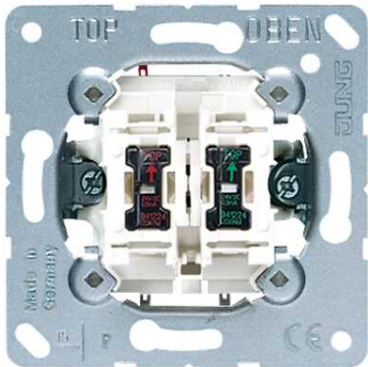

Interrupteur hôtel 24 V (mécanisme), intérieur, Double interrupteur SA 24 V ~, sans griffes de fixation

Reference number:	505 KO5 VEU M 24
EAN/GTIN:	4011377162044

pour enjoliveur hôtel intérieur Art. N°. : .. RU KO5 M ..
avec lampe LED rouge et vert
touches verrouillées mécaniquement
avec bornes sans vis pour conducteurs rigides jusqu'à 2,5 mm²

(uniquement fixation à vis, sans griffes de fixation)

Le mécanisme poste intérieur est destiné à commander les LEDs du poste extérieur.