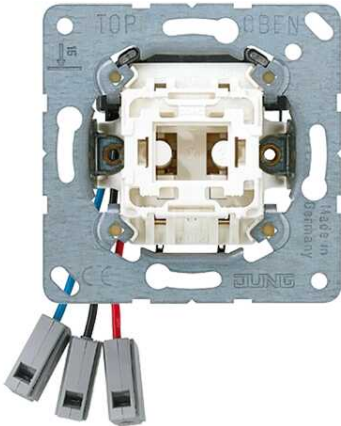

**Bouton poussoir hôtel 230 V (mécanisme), extérieur, avec lampe LED rouge et vert,  
Fermeture unipolaire 250 V ~, sans griffes de fixation**

Reference number:	531 KO5 EU M 230
EAN/GTIN:	4011377162174

pour enjoliveur hôtel extérieur Art. N° : .. CU KO5 M ..  
avec lampe LED rouge et vert  
avec bornes sans vis pour conducteurs rigides jusqu'à 2,5 mm<sup>2</sup>

(uniquement fixation à vis, sans griffes de fixation)  
Le poste extérieur signale l'état du poste intérieur.  
Le poussoir permet de commander une sonnerie  
conducteur neutre obligatoire