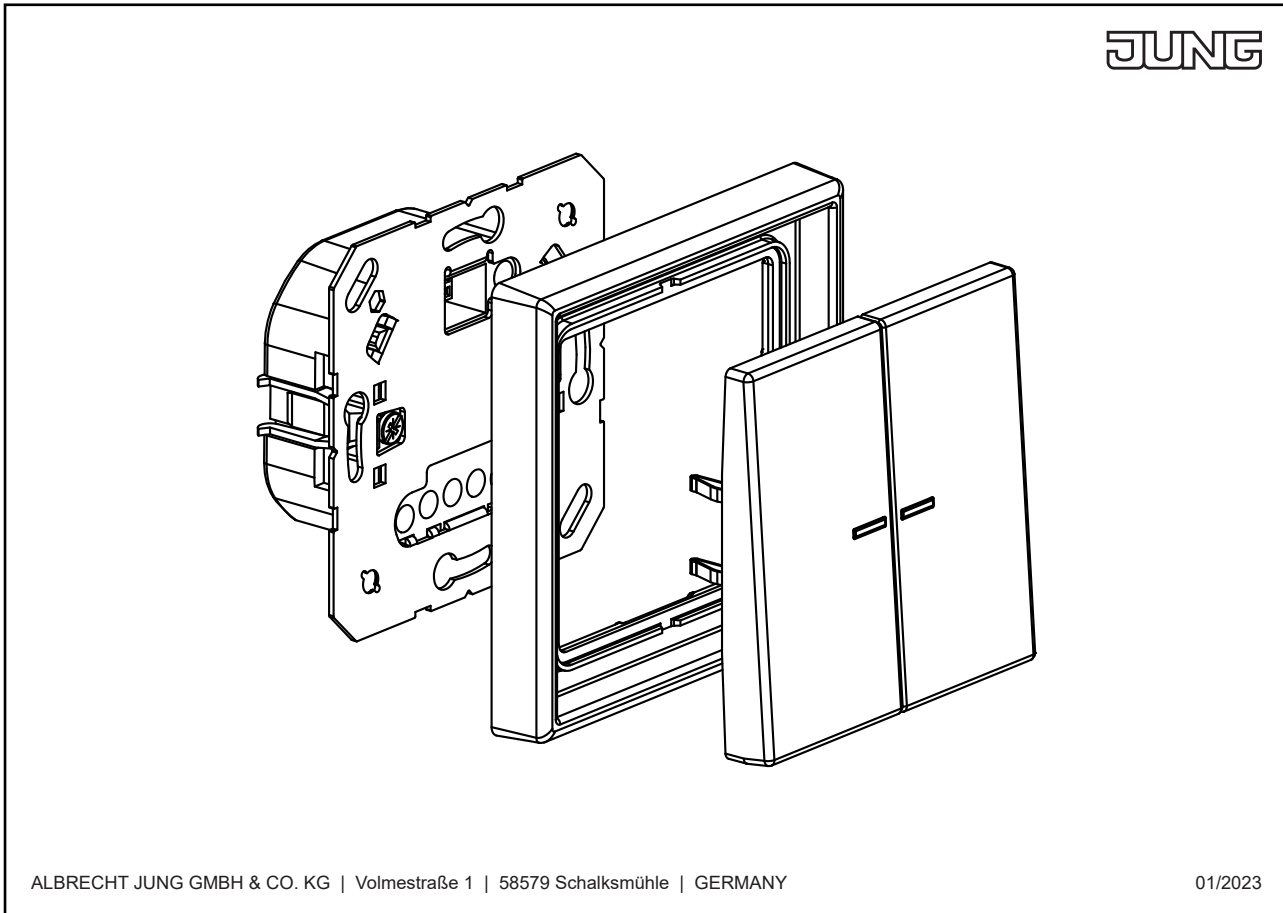

Montage

ALBRECHT JUNG GMBH & CO. KG | Volmestraße 1 | 58579 Schalksmühle | GERMANY

01/2023