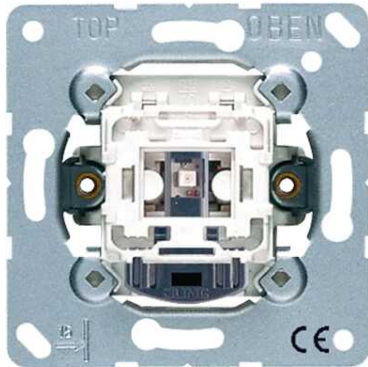

Interrupteur hôtel 230 V (mécanisme), intérieur, Va-et-vient 230 V ~, sans griffes de fixation

Reference number:	506 KO5 EU D 230
EAN/GTIN:	4011377162129

pour enjoliveur hôtel intérieur Art. N° : .. RU KO5 D ..
avec lampe LED rouge
avec bornes sans vis pour conducteurs rigides jusqu'à 2,5 mm²

(uniquement fixation à vis, sans griffes de fixation)

Le mécanisme poste intérieur est destiné à commander les LEDs du poste extérieur.
conducteur neutre obligatoire