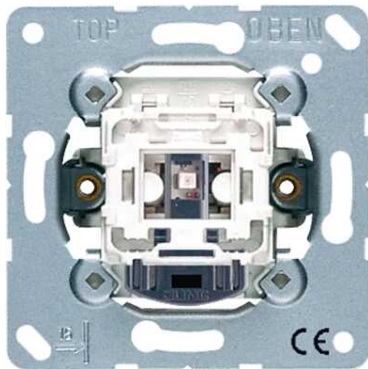

Interrupteur hôtel 24 V (mécanisme), intérieur, Va-et-vient, sans griffes de fixation

| | |
|-------------------|-----------------|
| Reference number: | 506 KO5 EU D 24 |
| EAN/GTIN: | 4011377162112 |

pour enjoliveur hôtel intérieur Art. N° : .. RU KO5 D ..
avec lampe LED rouge
avec bornes sans vis pour conducteurs rigides jusqu'à 2,5 mm²

(uniquement fixation à vis, sans griffes de fixation)

Le mécanisme poste intérieur est destiné à commander les LEDs du poste extérieur.