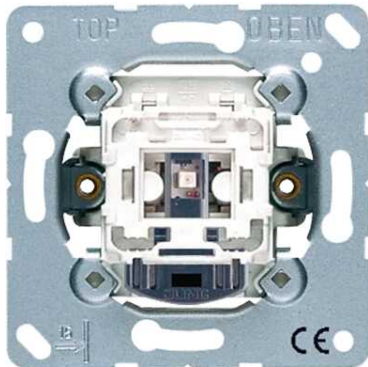

Bouton poussoir hôtel 230 V (mécanisme), extérieur, Fermeture unipolaire avec bornes pour témoin lumineux séparées 250 V ~, sans griffes de fixation

Reference number:	534 KO5 EU D 230
EAN/GTIN:	4011377162235

pour enjoliveur hôtel extérieur Art. N° : .. CU KO5 D ..
avec lampe LED rouge
avec bornes sans vis pour conducteurs rigides jusqu'à 2,5 mm²

(uniquement fixation à vis, sans griffes de fixation)
Le poste extérieur signale l'état du poste intérieur.
Le poussoir permet de commander une sonnerie
conducteur neutre obligatoire