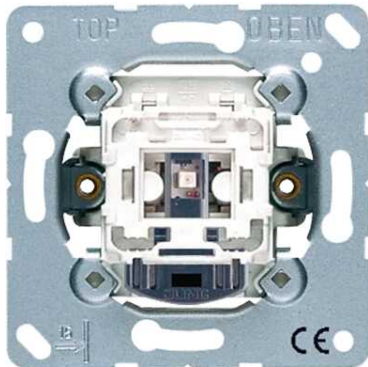

Bouton poussoir hôtel 24 V (mécanisme), extérieur, Fermeture unipolaire avec bornes pour témoin lumineux séparées 24 V ~, sans griffes de fixation

Reference number:	534 KO5 EU D 24
EAN/GTIN:	4011377162228

pour enjoliveur hôtel extérieur Art. N^o. : .. CU KO5 D ..
avec lampe LED rouge
avec bornes sans vis pour conducteurs rigides jusqu'à 2,5 mm²

(uniquement fixation à vis, sans griffes de fixation)
Le poste extérieur signale l'état du poste intérieur.
Le poussoir permet de commander une sonnerie